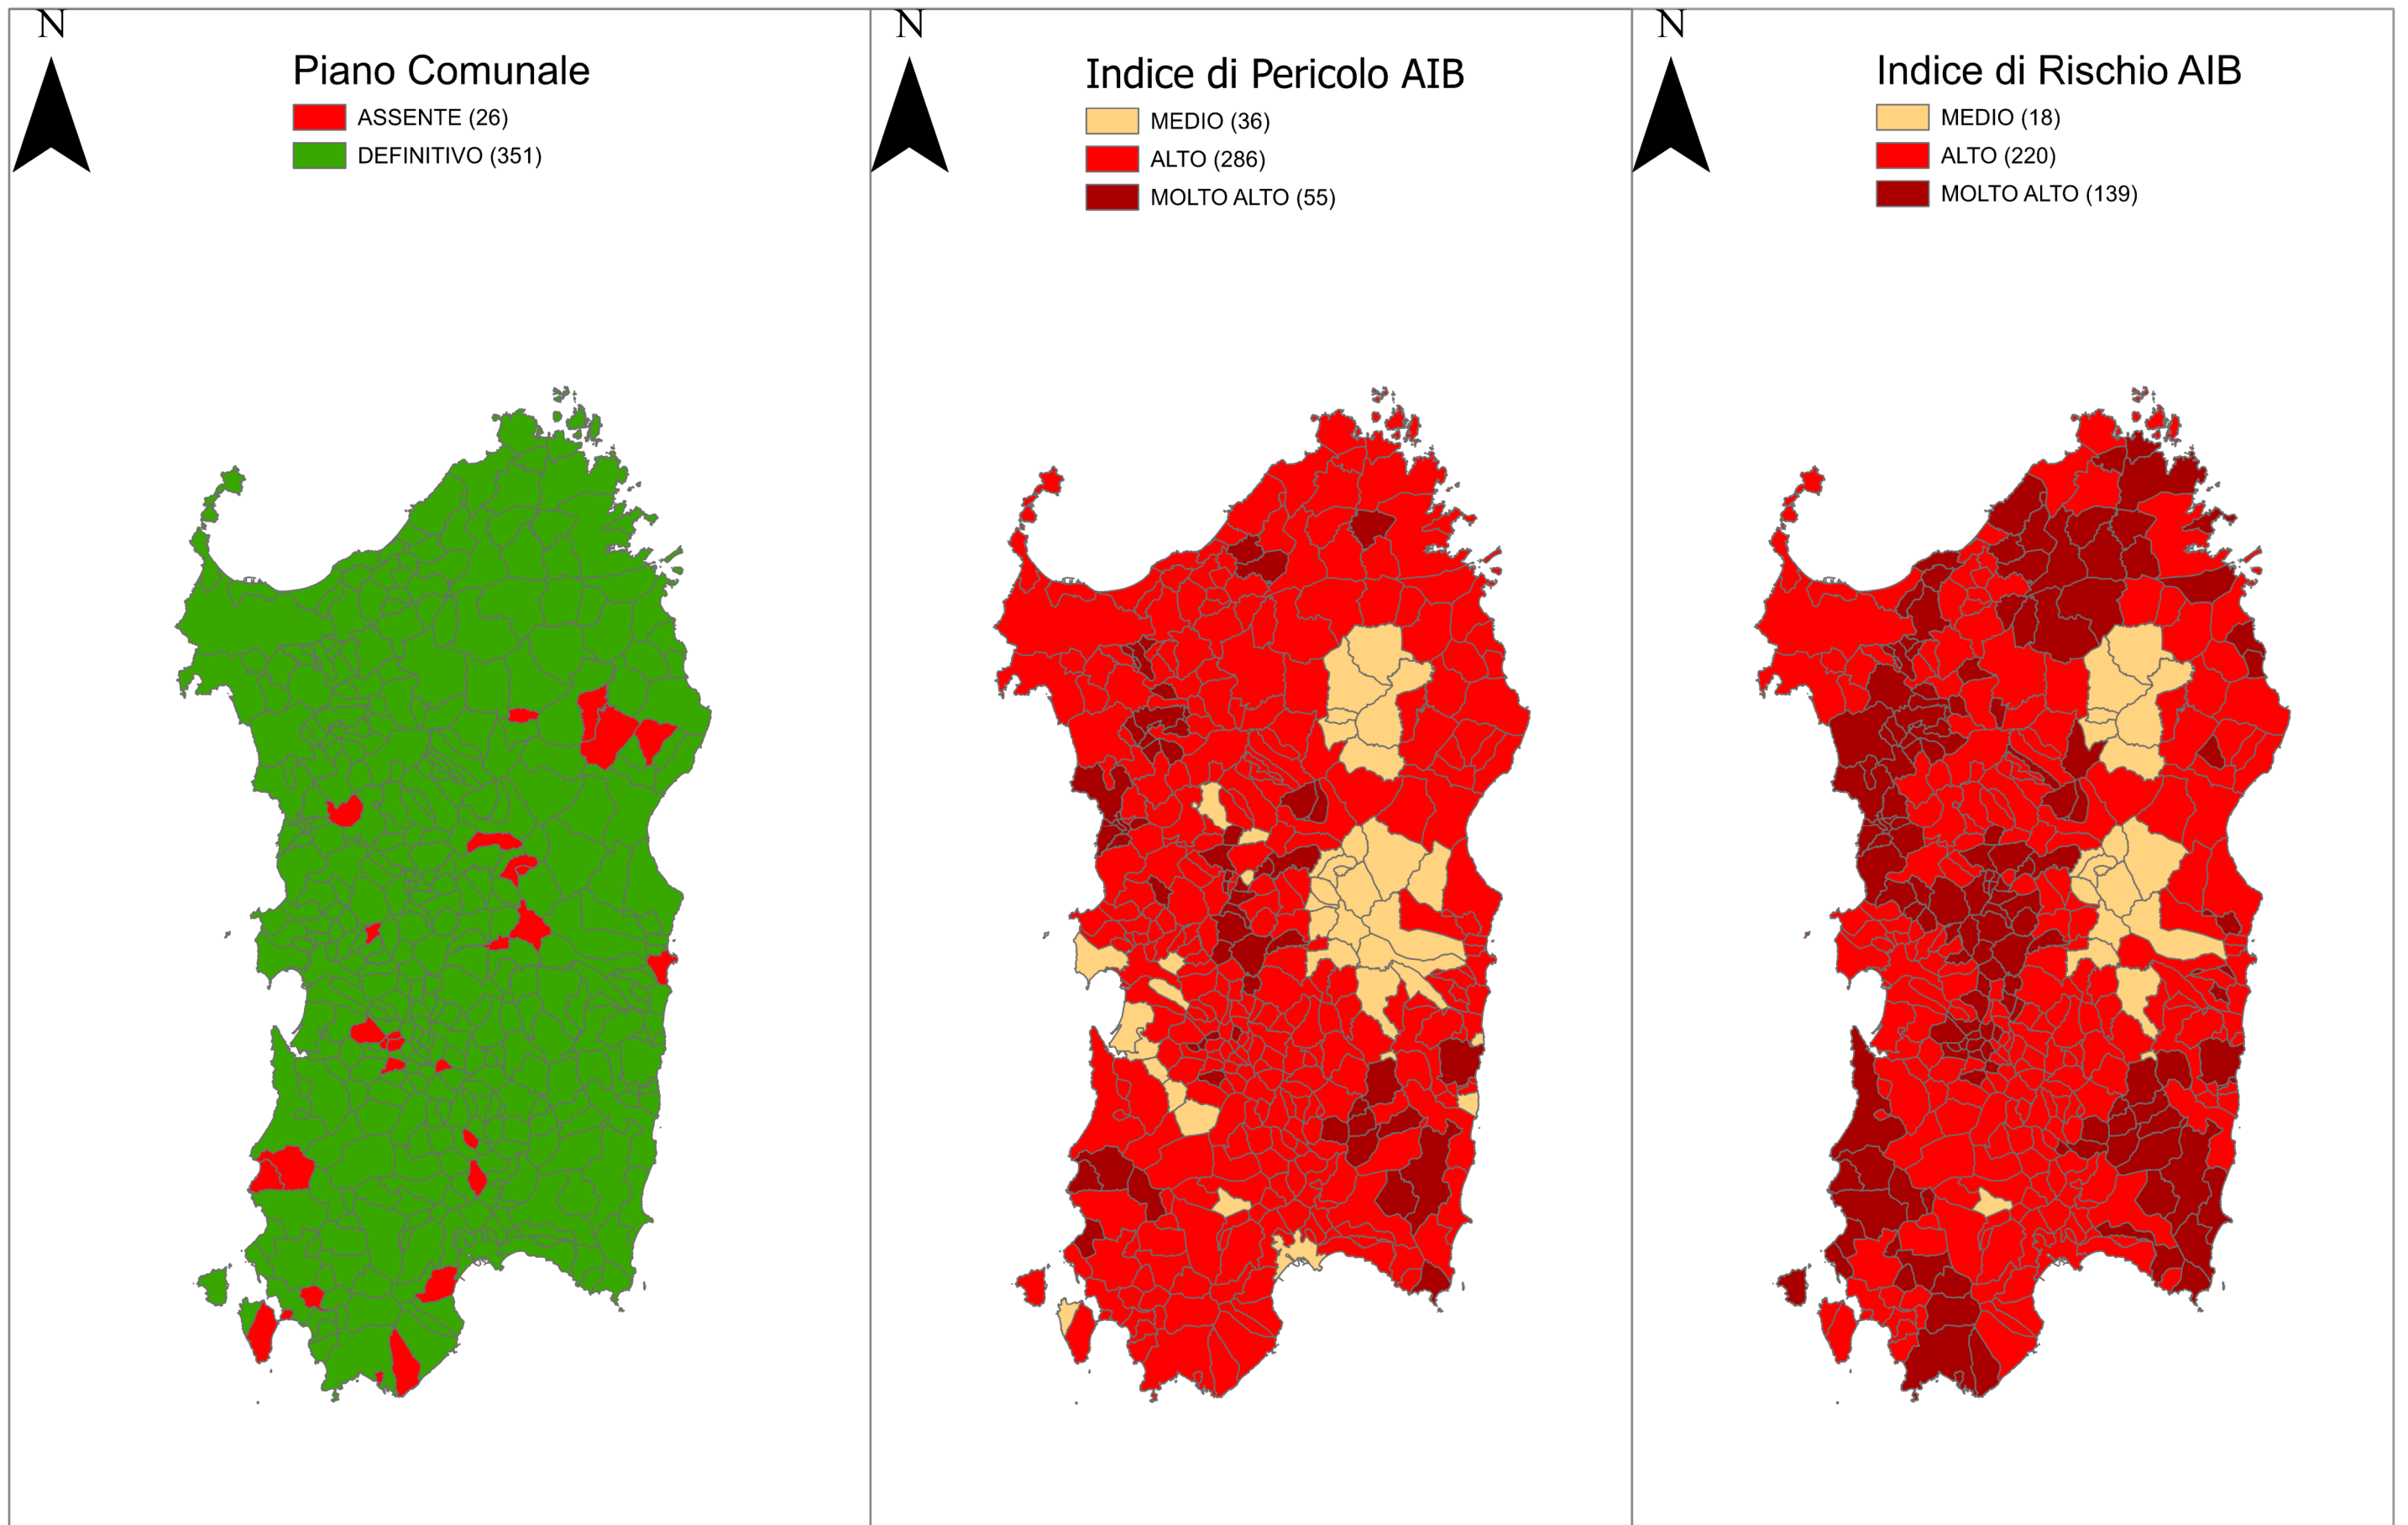

REGIONE AUTÒNOMA DE SARDIGNA
REGIONE AUTONOMA DELLA SARDEGNA

Allegato 7 alla Delib.G.R. n. 5/48 del 29.1.2025

**PIANO REGIONALE DI PREVISIONE, PREVENZIONE E
LOTTA ATTIVA CONTRO GLI INCENDI BOSCHIVI 2023-2025**

Anno 2025

PIANIFICAZIONE COMUNALE / INDICE DI PERICOLOSITA' / RISCHIO COMUNALE

PIANIFICAZIONE COMUNALE // INDICE DI PERICOLO // INDICE DI RISCHIO

REGIONE AUTONOMA DE SARDIGNA
REGIONE AUTONOMA DELLA SARDEGNA