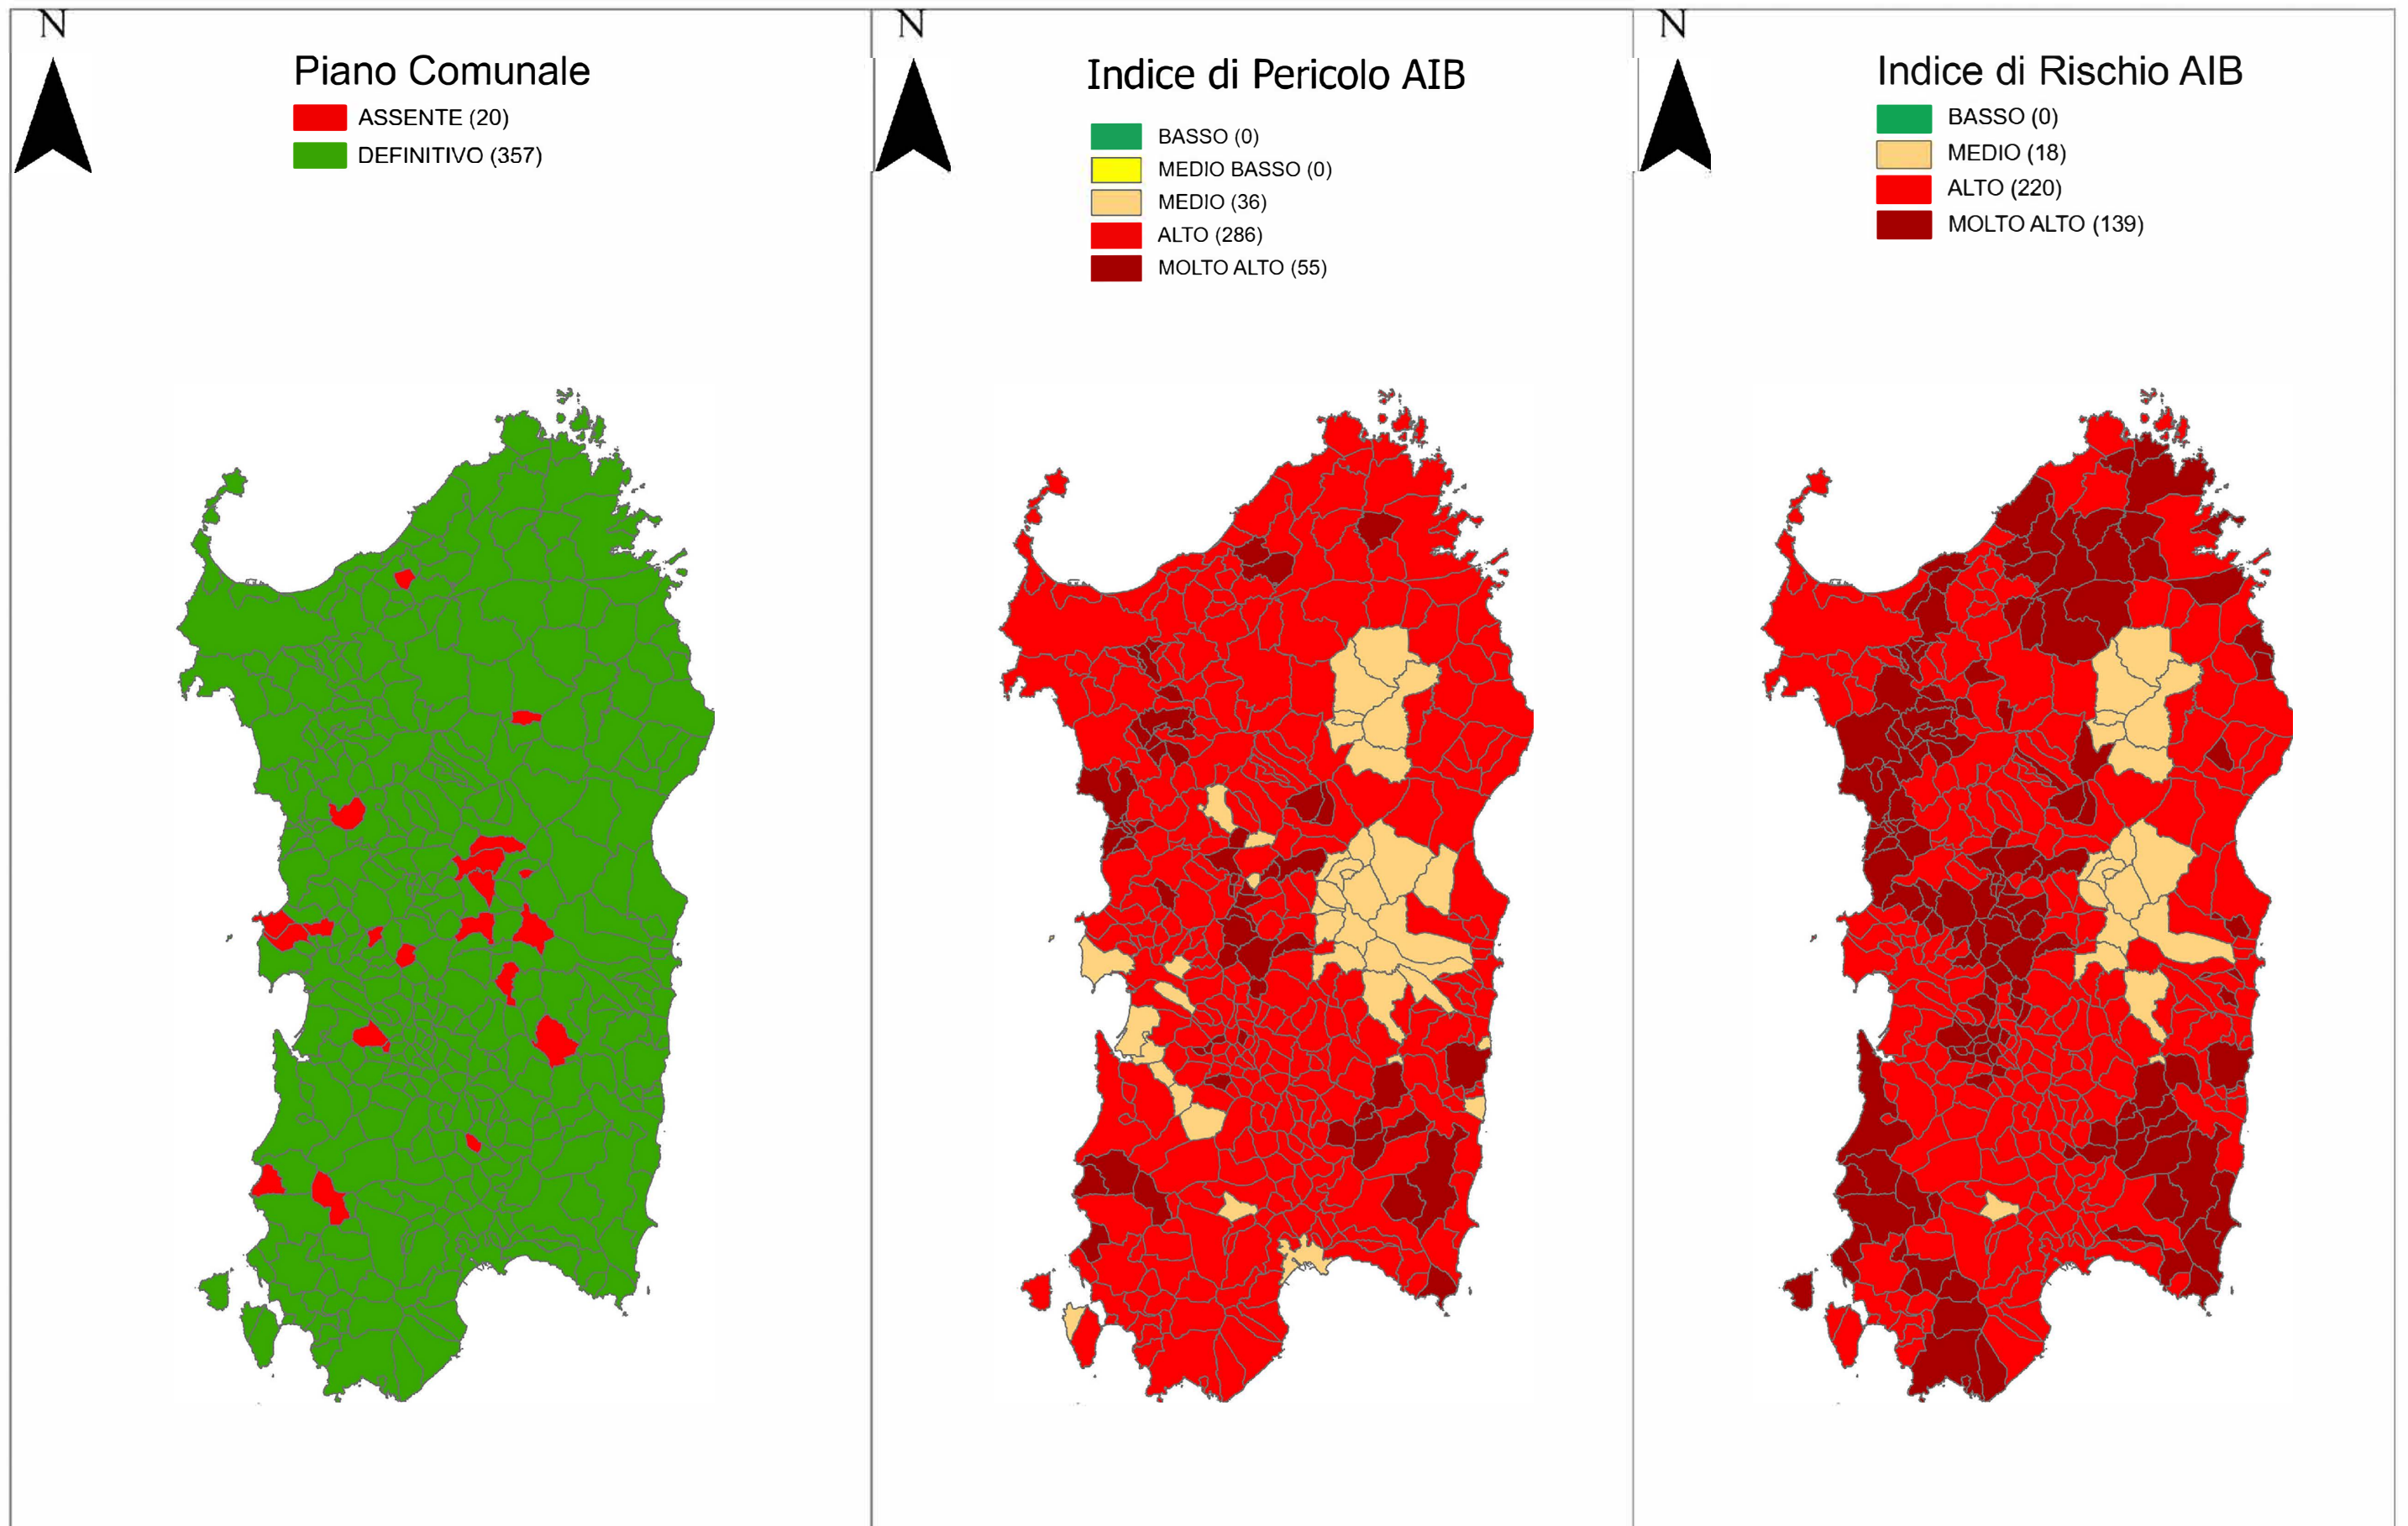

PIANIFICAZIONE COMUNALE // INDICE DI PERICOLO // INDICE DI RISCHIO