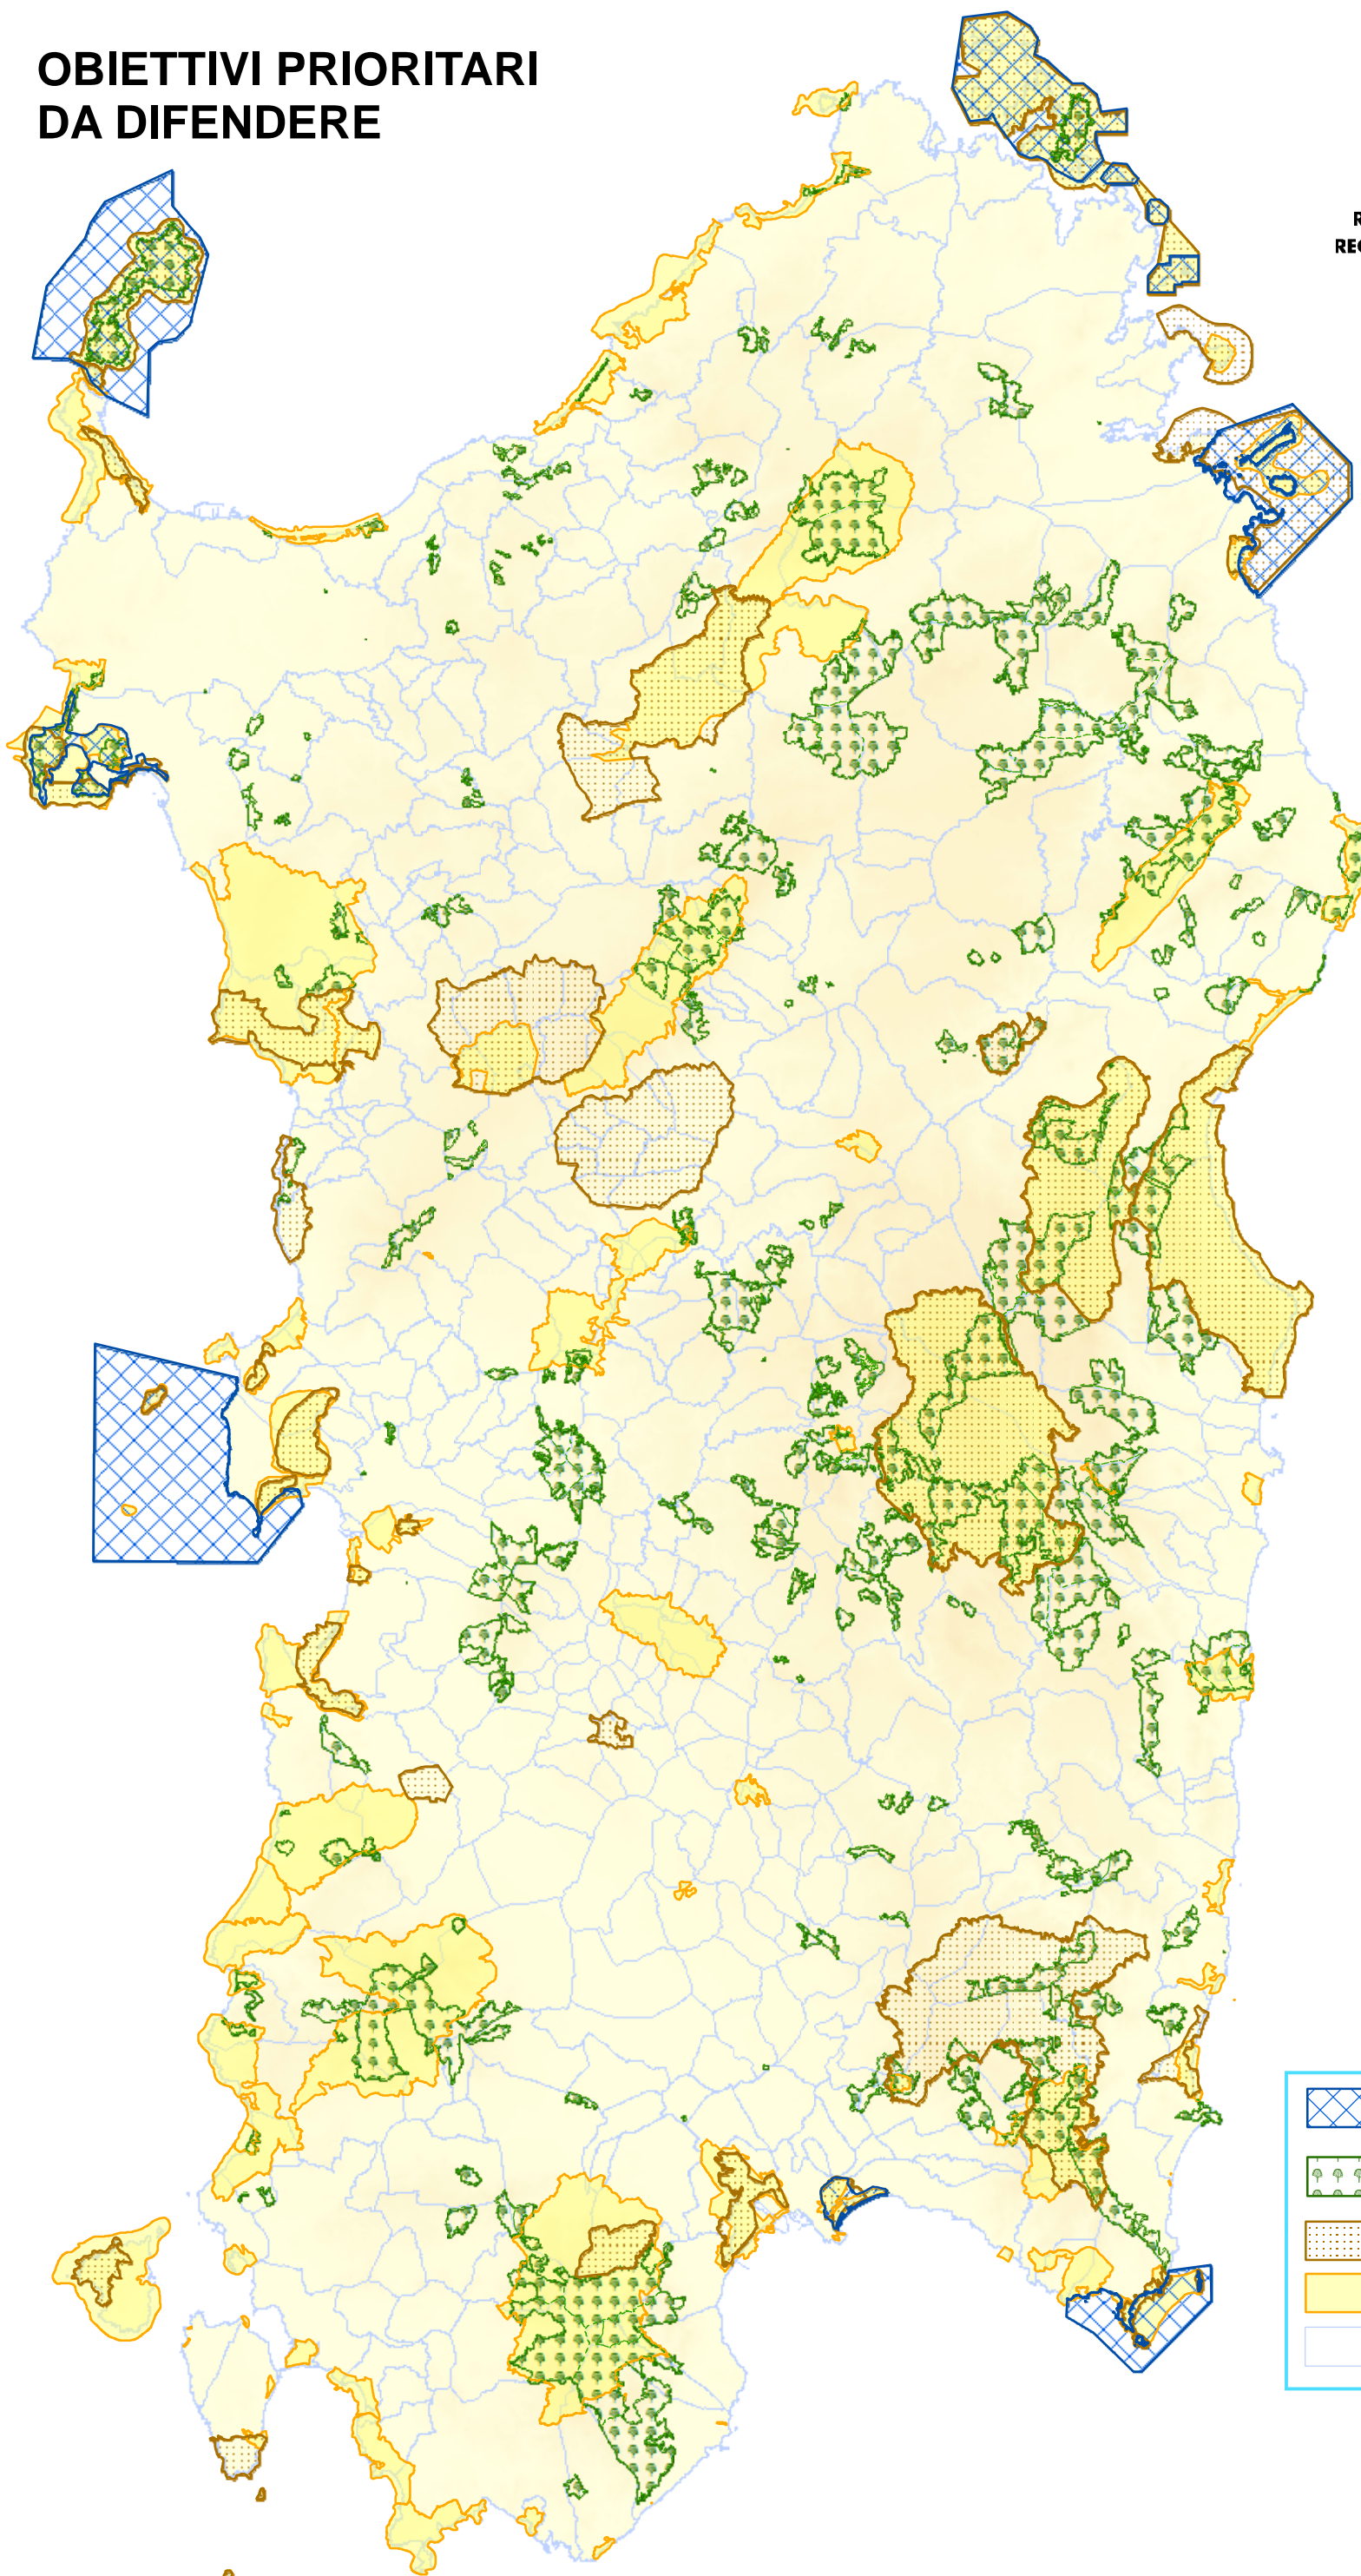

OBIETTIVI PRIORITARI DA DIFENDERE

REGIONE AUTÒNOMA DE SARDIGNA
REGIONE AUTONOMA DELLA SARDEGNA

- PARCHI E AREE PROTETTE
- ENTE FORESTE REGIONE SARDEGNA
- ZPS
- SIC
- COMUNI