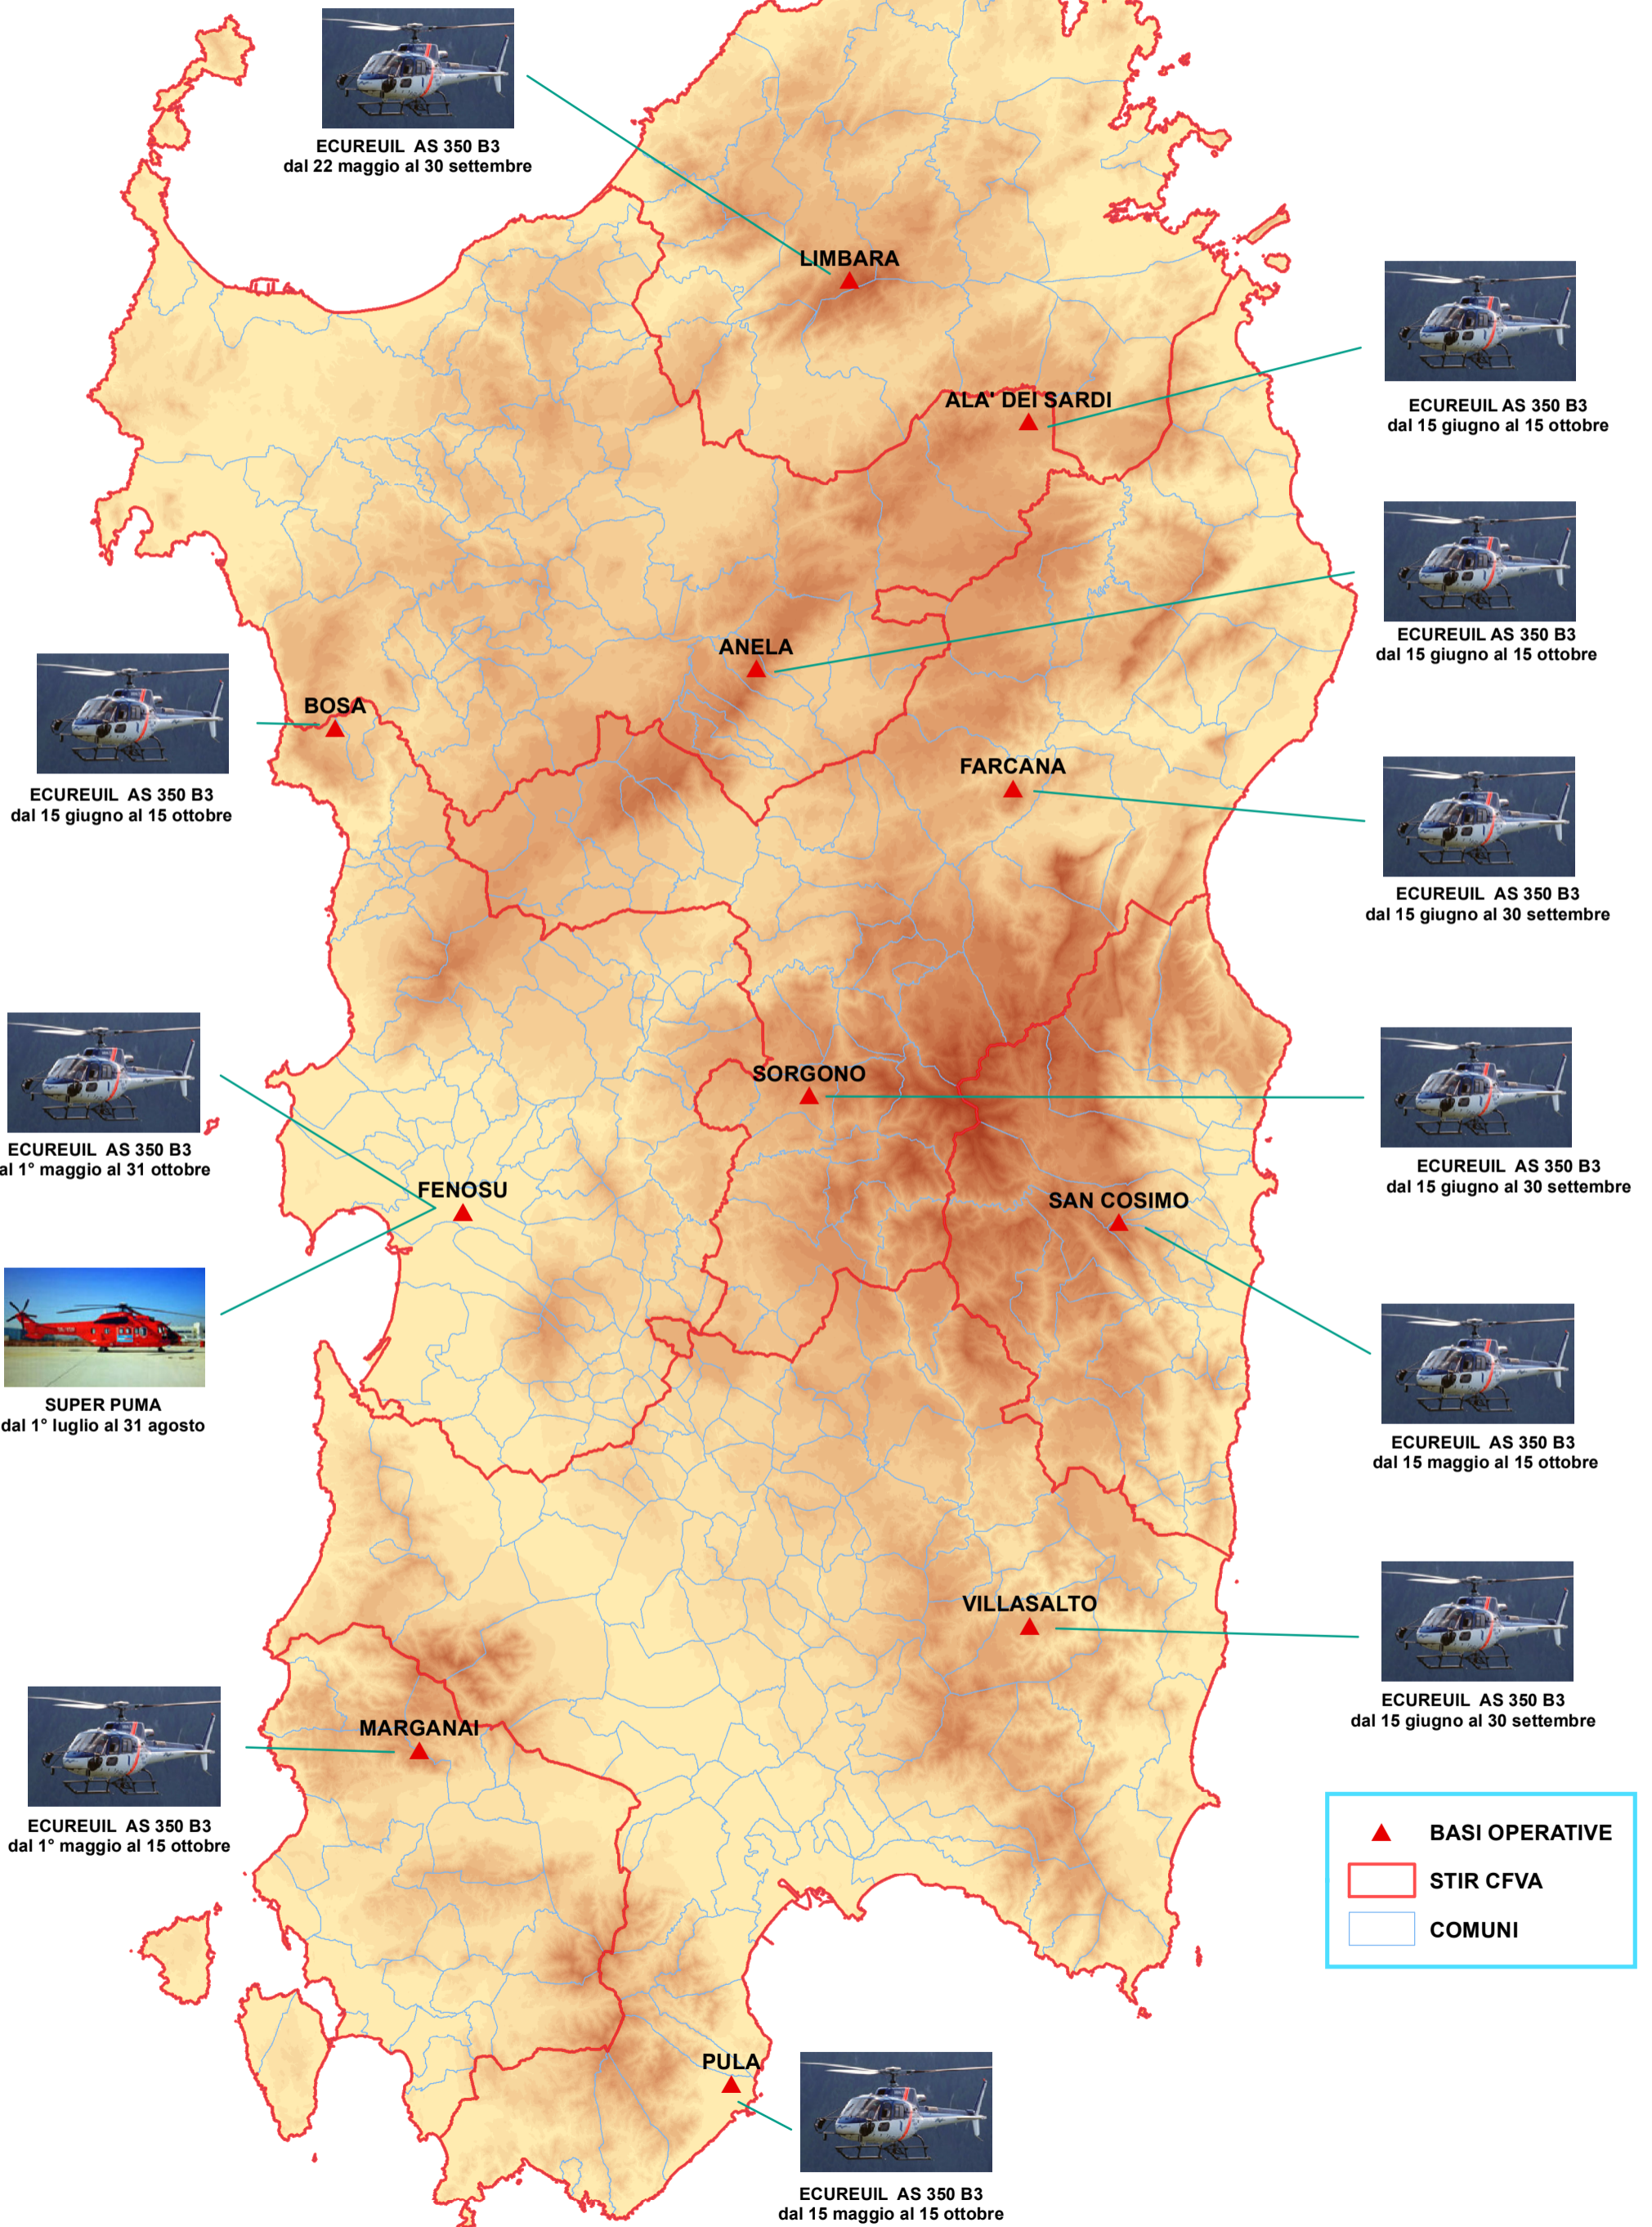

BASI OPERATIVE

REGIONE AUTONOMA DE SARDIGNA
REGIONE AUTONOMA DELLA SARDEGNA