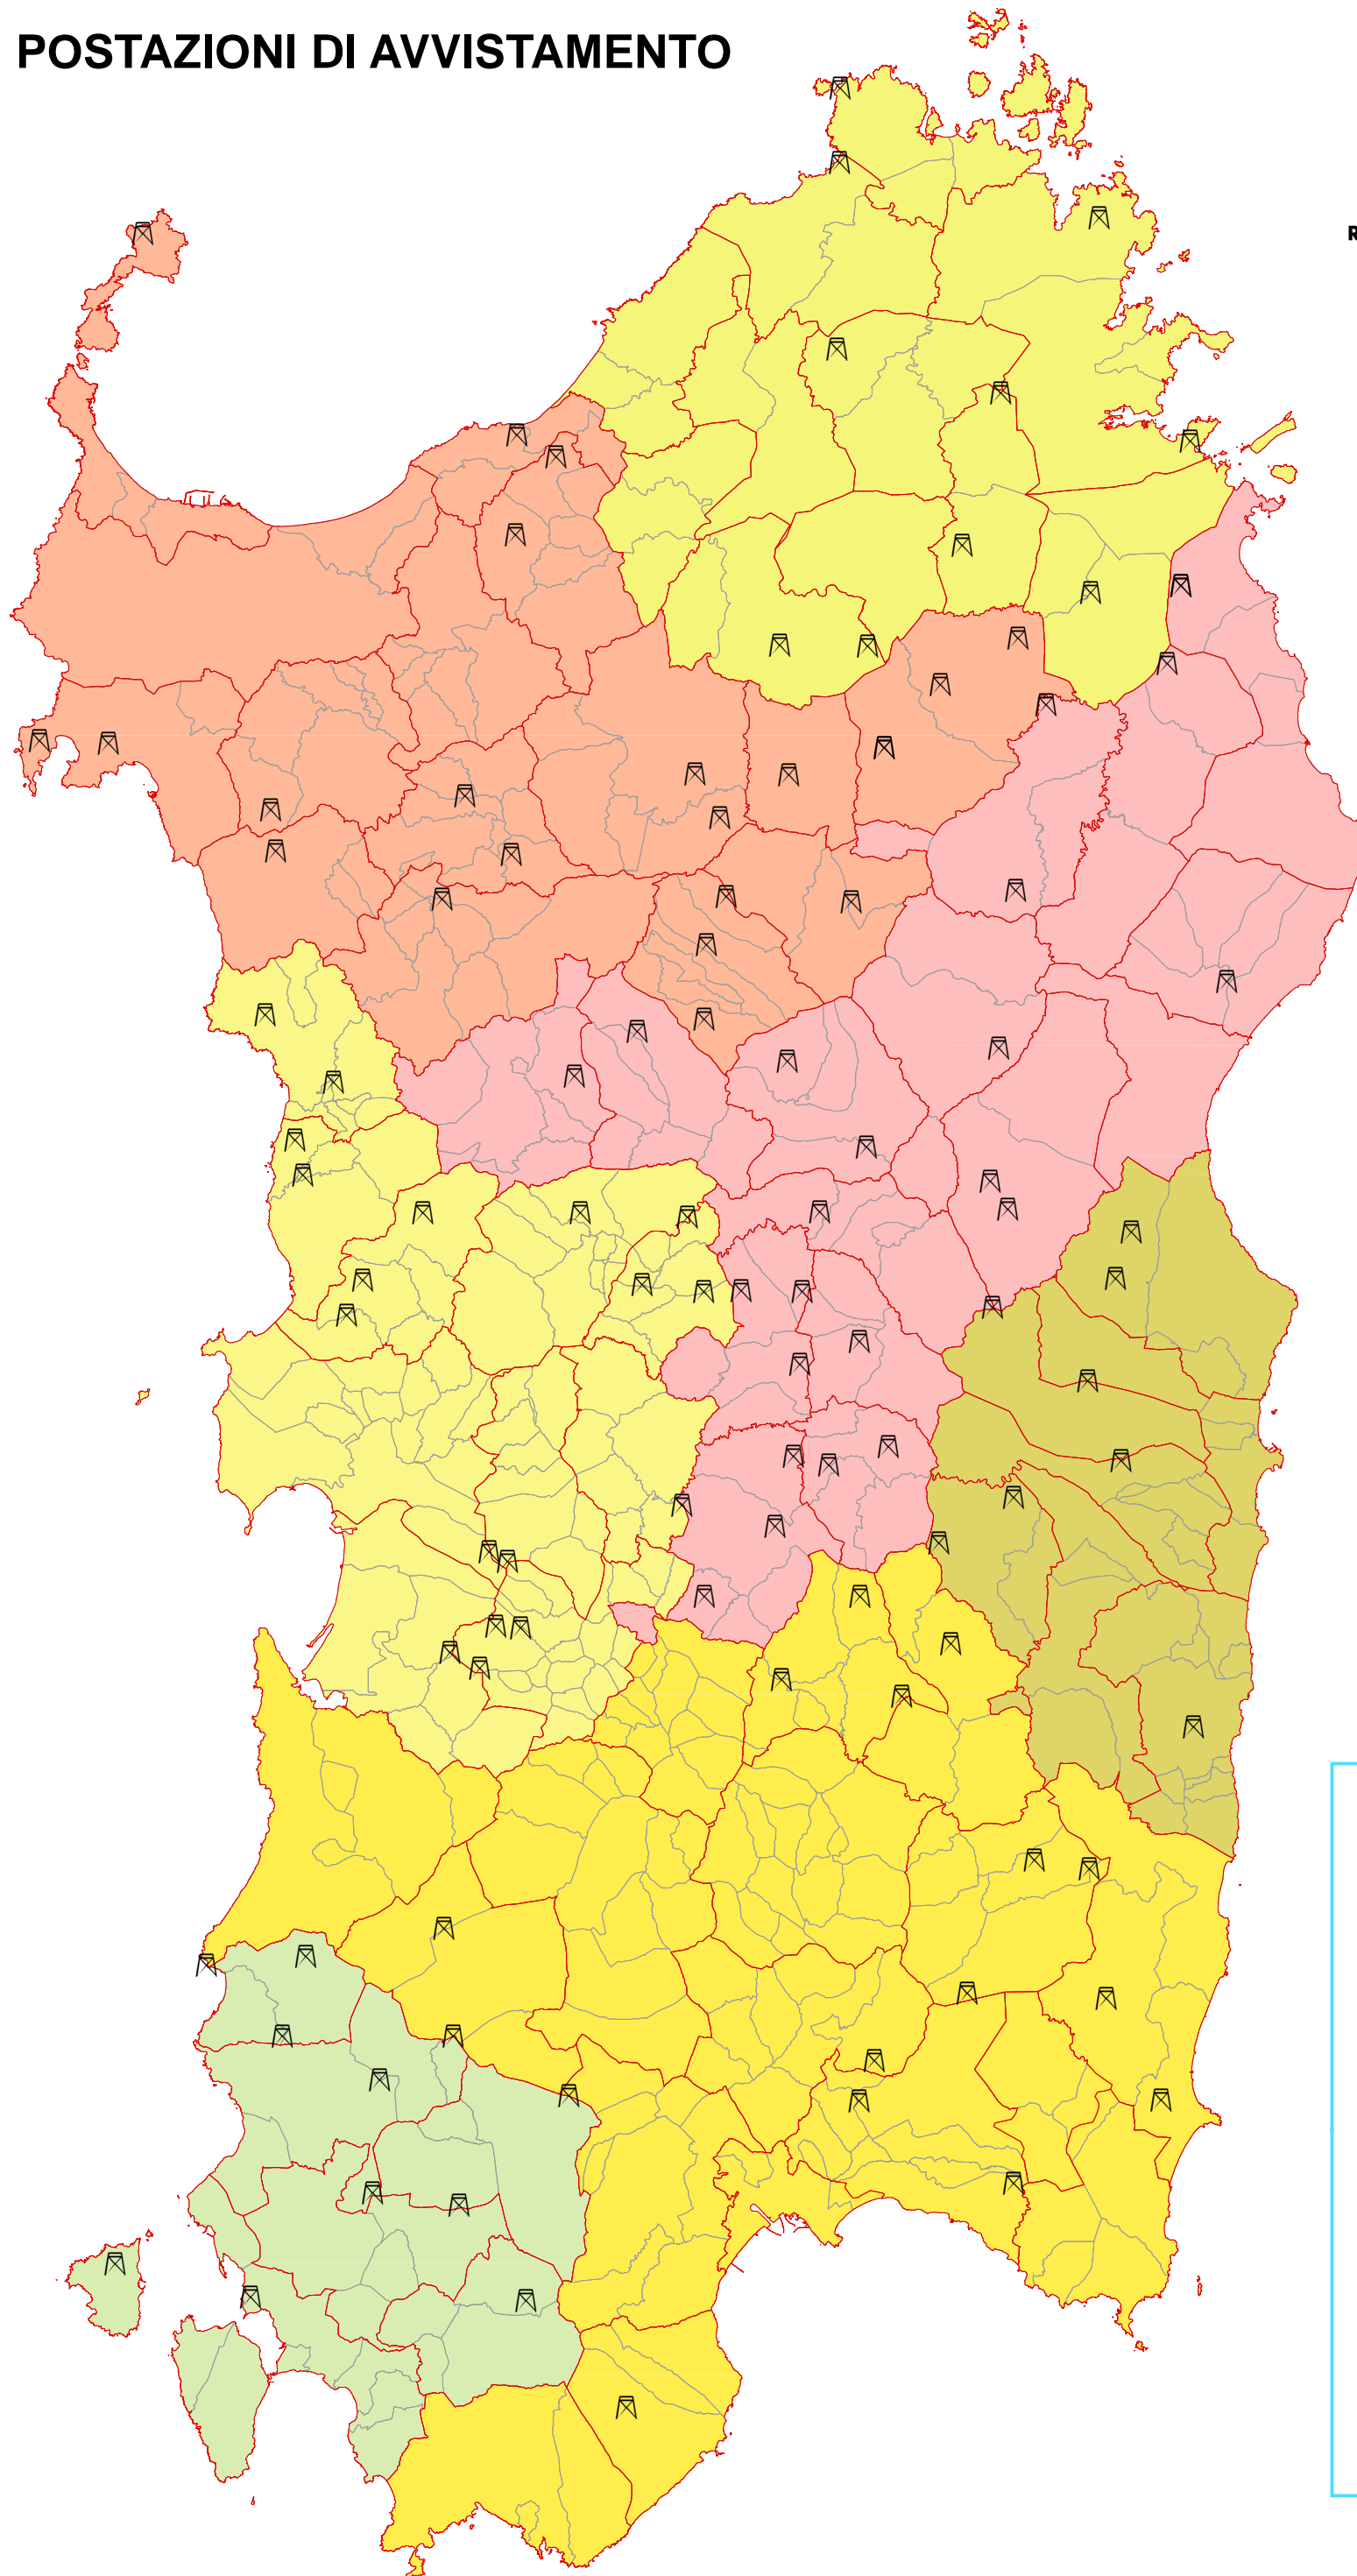

STRUTTURA OPERATIVA ORGANIZZAZIONI DI VOLONTARIATO

REGIONE AUTÒNOMA DE SARDIGNA
REGIONE AUTONOMA DELLA SARDEGNA

ORGANIZZAZIONI DI
VOLONTARIATO

COMUNI

PROVINCE E
CITTA' METROPOLITANA

SASSARI

NUORO

ORISTANO

| | |
|---|---------------------------------|
|  | SEDI COMANDI PROVINCIALI |
|  | SEDI DISTACCAMENTI |
|  | DISTACCAMENTI |
|  | COMUNI |
| COMANDI PROVINCIALI | |
|  | CAGLIARI |
|  | NUORO |
|  | ORISTANO |
|  | SASSARI |

BASI OPERATIVE

REGIONE AUTONOMA DE SARDIGNA
REGIONE AUTONOMA DELLA SARDEGNA

POSTAZIONI DI AVVISTAMENTO

REGIONE AUTÒNOMA DE SARDIGNA
REGIONE AUTONOMA DELLA SARDEGNA

| | |
|------------------------------|-----------------------------------|
| | POSTAZIONI DI AVVISTAMENTO |
| | STAZIONI FORESTALI |
| | COMUNI |
| ISPETTORATI FORESTALI | |
| | CAGLIARI |
| | IGLESIAS |
| | LANUSEI |
| | NUORO |
| | ORISTANO |
| | SASSARI |
| | TEMPIO |

RISORSE IDRICHE

REGIONE AUTÒNOMA DE SARDIGNA
REGIONE AUTONOMA DELLA SARDEGNA

- RISORSE IDRICHE
- COMUNI
- PROVINCE E
CITTA' METROPOLITANA**
- SASSARI
- NUORO
- ORISTANO
- SUD SARDEGNA
- CITTA' METROPOLITANA DI CAGLIARI