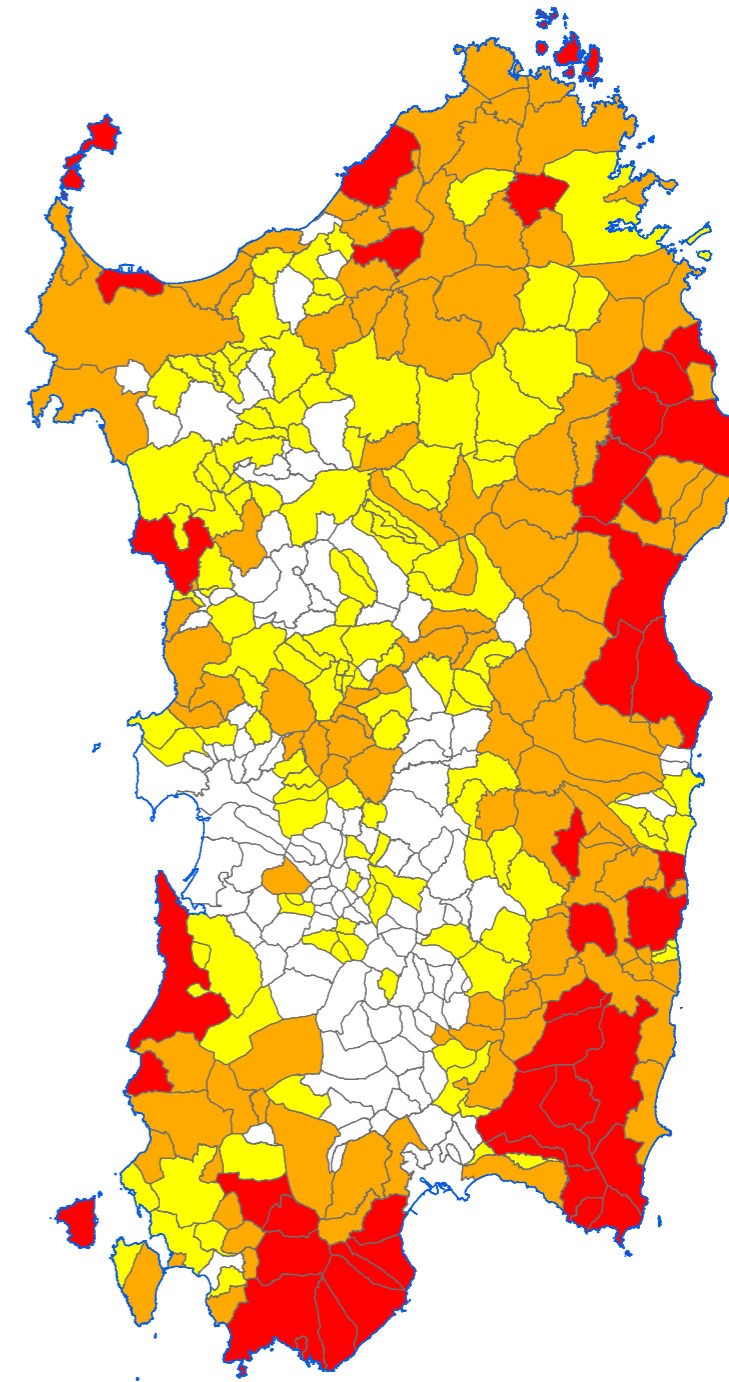

INDICE RISCHIO

MOLTO BASSO
BASSO
MEDIO
ALTO