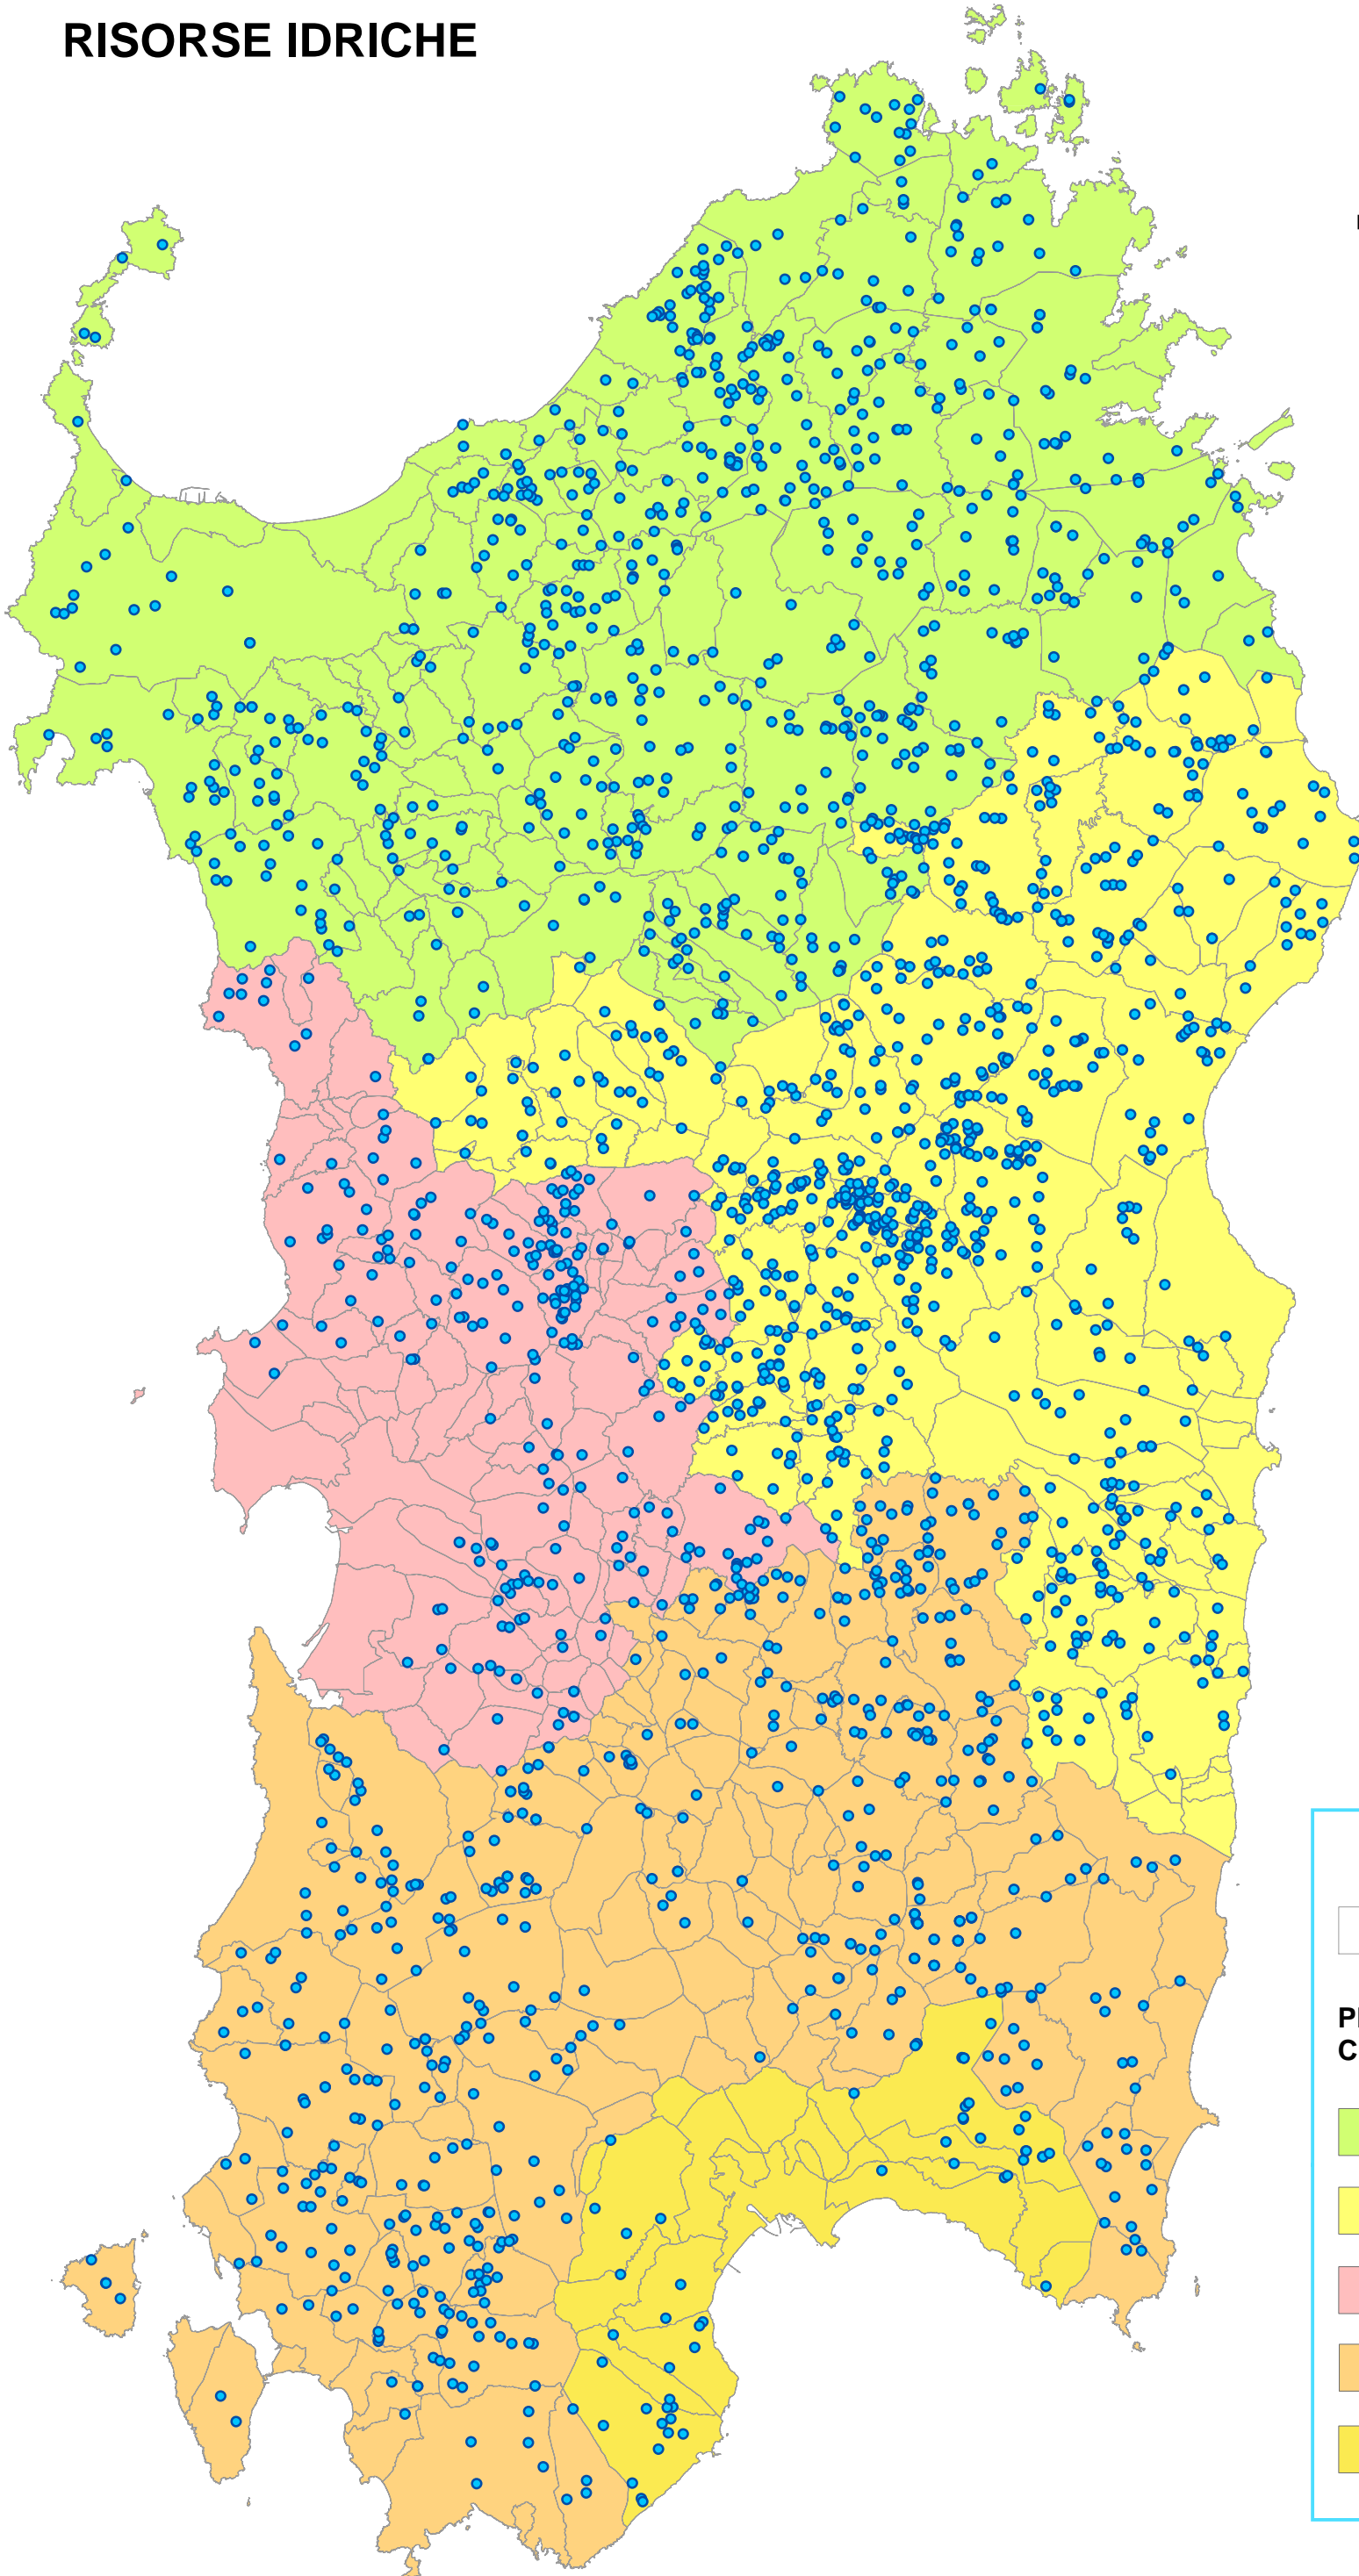

STRUTTURA OPERATIVA ORGANIZZAZIONI DI VOLONTARIATO

REGIONE AUTÒNOMA DE SARDIGNA
REGIONE AUTONOMA DELLA SARDEGNA

ORGANIZZAZIONI DI
VOLONTARIATO

COMUNI

PROVINCE E
CITTA' METROPOLITANA

SASSARI

NUORO

ORISTANO

| | |
|---|---------------------------------|
|  | SEDI COMANDI PROVINCIALI |
|  | SEDI DISTACCAMENTI |
|  | DISTACCAMENTI |
|  | COMUNI |
| COMANDI PROVINCIALI | |
|  | CAGLIARI |
|  | NUORO |
|  | ORISTANO |
|  | SASSARI |

BASI OPERATIVE

REGIONE AUTONOMA DE SARDIGNA
REGIONE AUTONOMA DELLA SARDEGNA

POSTAZIONI DI AVVISTAMENTO

REGIONE AUTÒNOMA DE SARDIGNA
REGIONE AUTONOMA DELLA SARDEGNA

| | |
|------------------------------|-----------------------------------|
| | POSTAZIONI DI AVVISTAMENTO |
| | STAZIONI FORESTALI |
| | COMUNI |
| ISPETTORATI FORESTALI | |
| | CAGLIARI |
| | IGLESIAS |
| | LANUSEI |
| | NUORO |
| | ORISTANO |
| | SASSARI |
| | TEMPIO |

RISORSE IDRICHE

REGIONE AUTÒNOMA DE SARDIGNA
REGIONE AUTONOMA DELLA SARDEGNA

- RISORSE IDRICHE
- COMUNI
- PROVINCE E
CITTA' METROPOLITANA**
- SASSARI
- NUORO
- ORISTANO
- SUD SARDEGNA
- CITTA' METROPOLITANA DI CAGLIARI