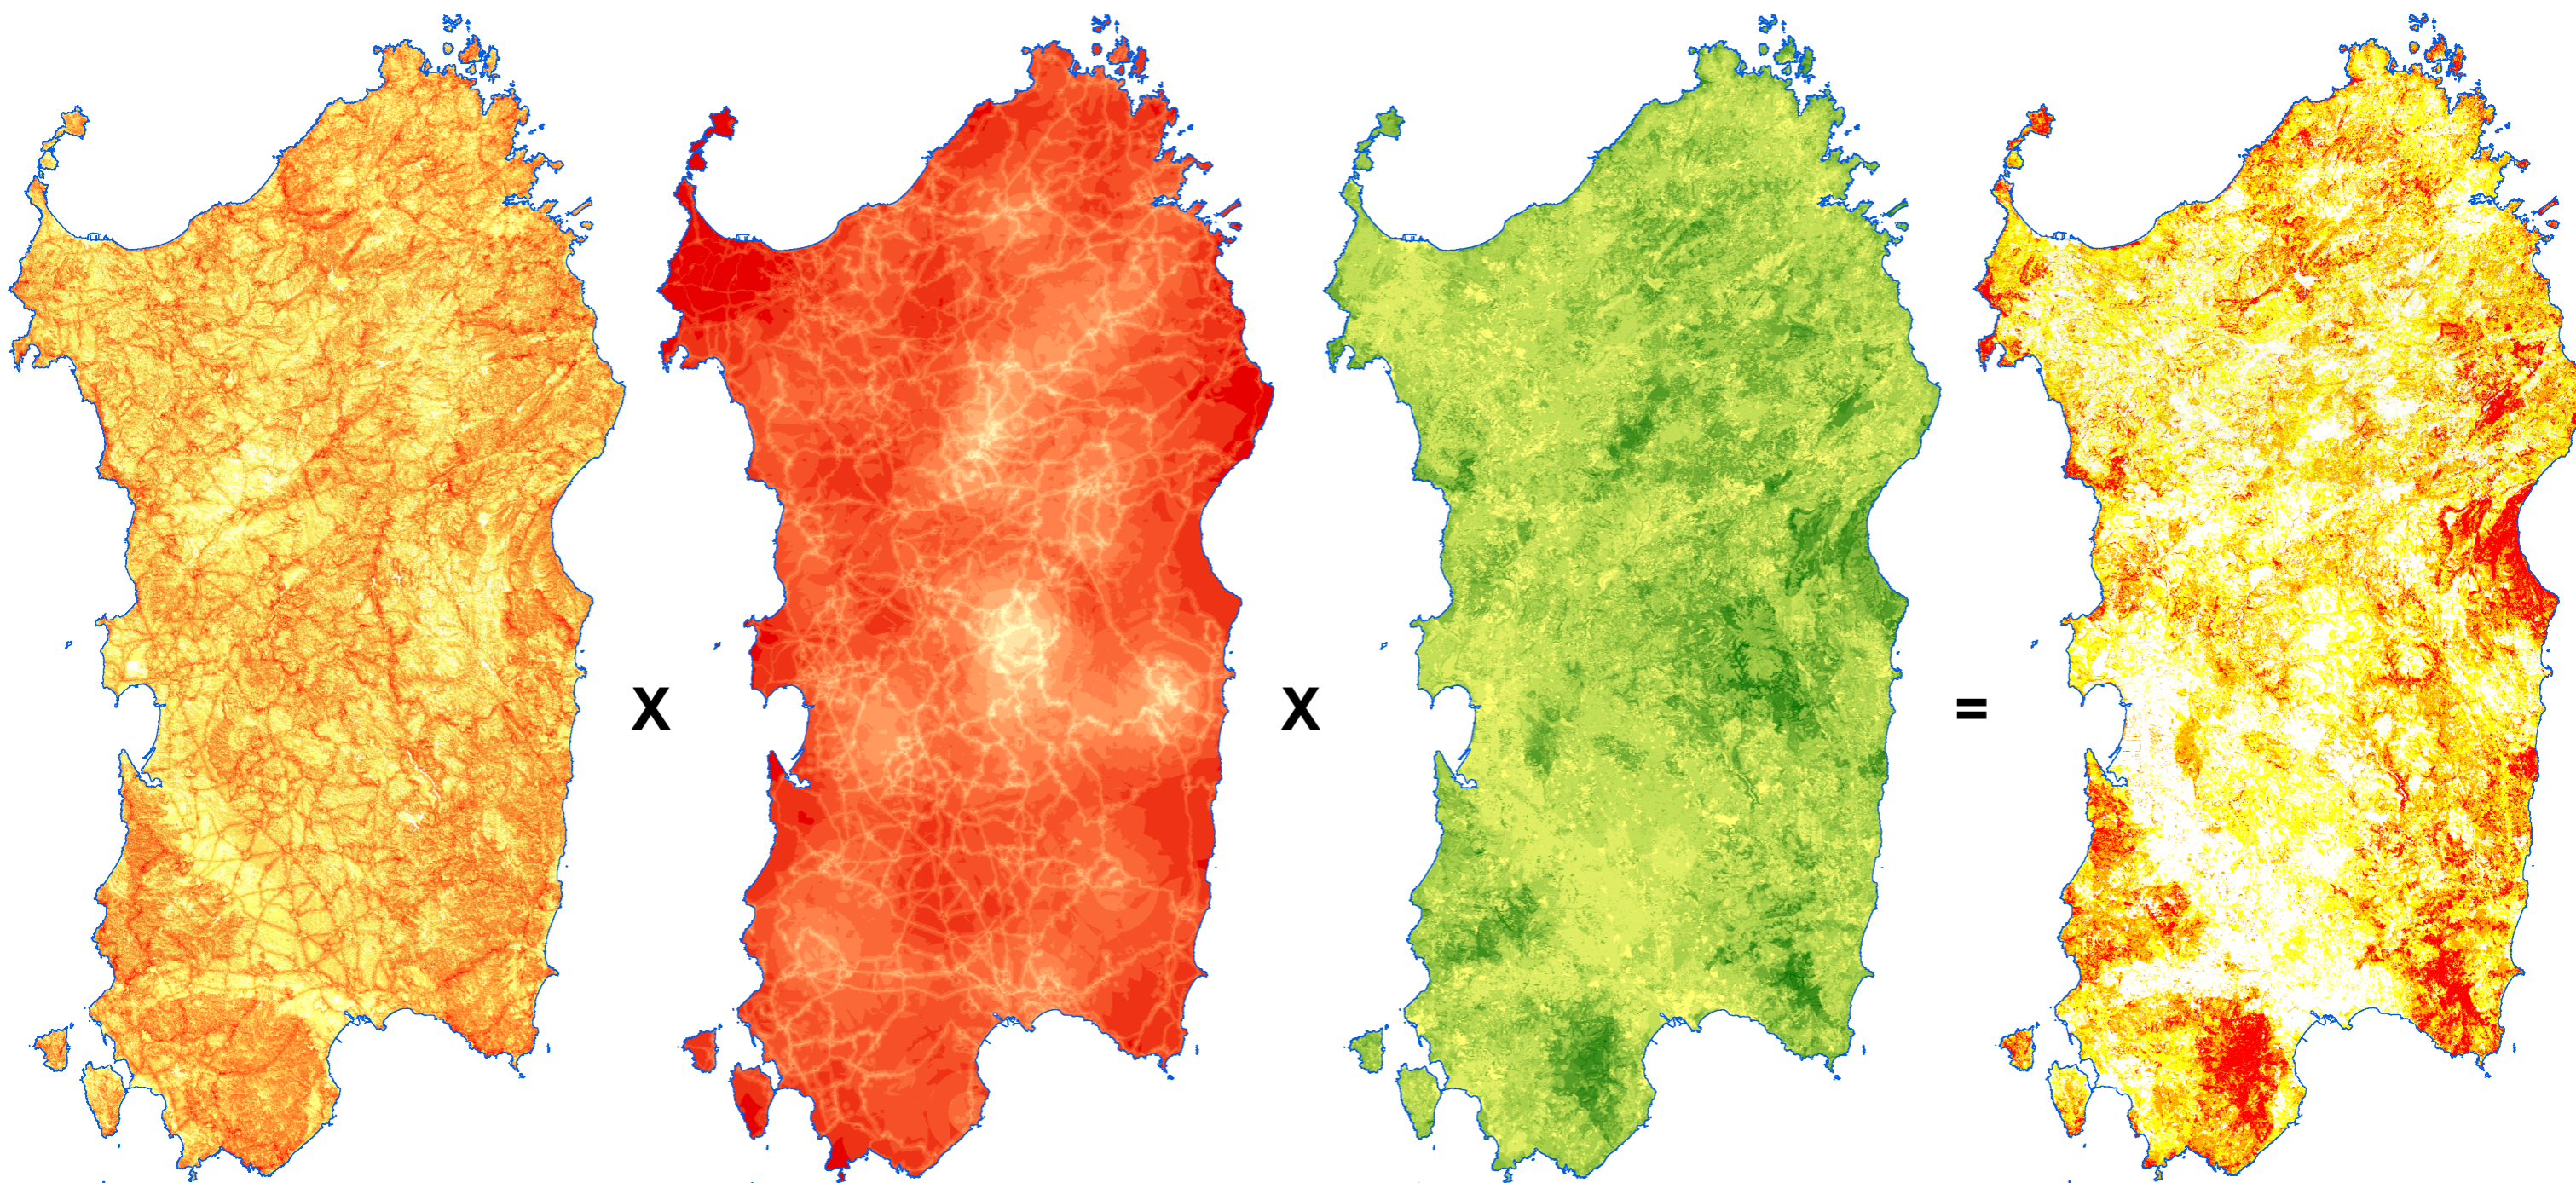

ELABORAZIONE DEL RISCHIO INCENDIO

REGIONE AUTÒNOMA DE SARDIGNA
REGIONE AUTONOMA DELLA SARDEGNA

0 12,5 25 50
Chilometri

0 12,5 25 50
Chilometri

0 12,5 25 50
Chilometri

0 12,5 25 50
Chilometri