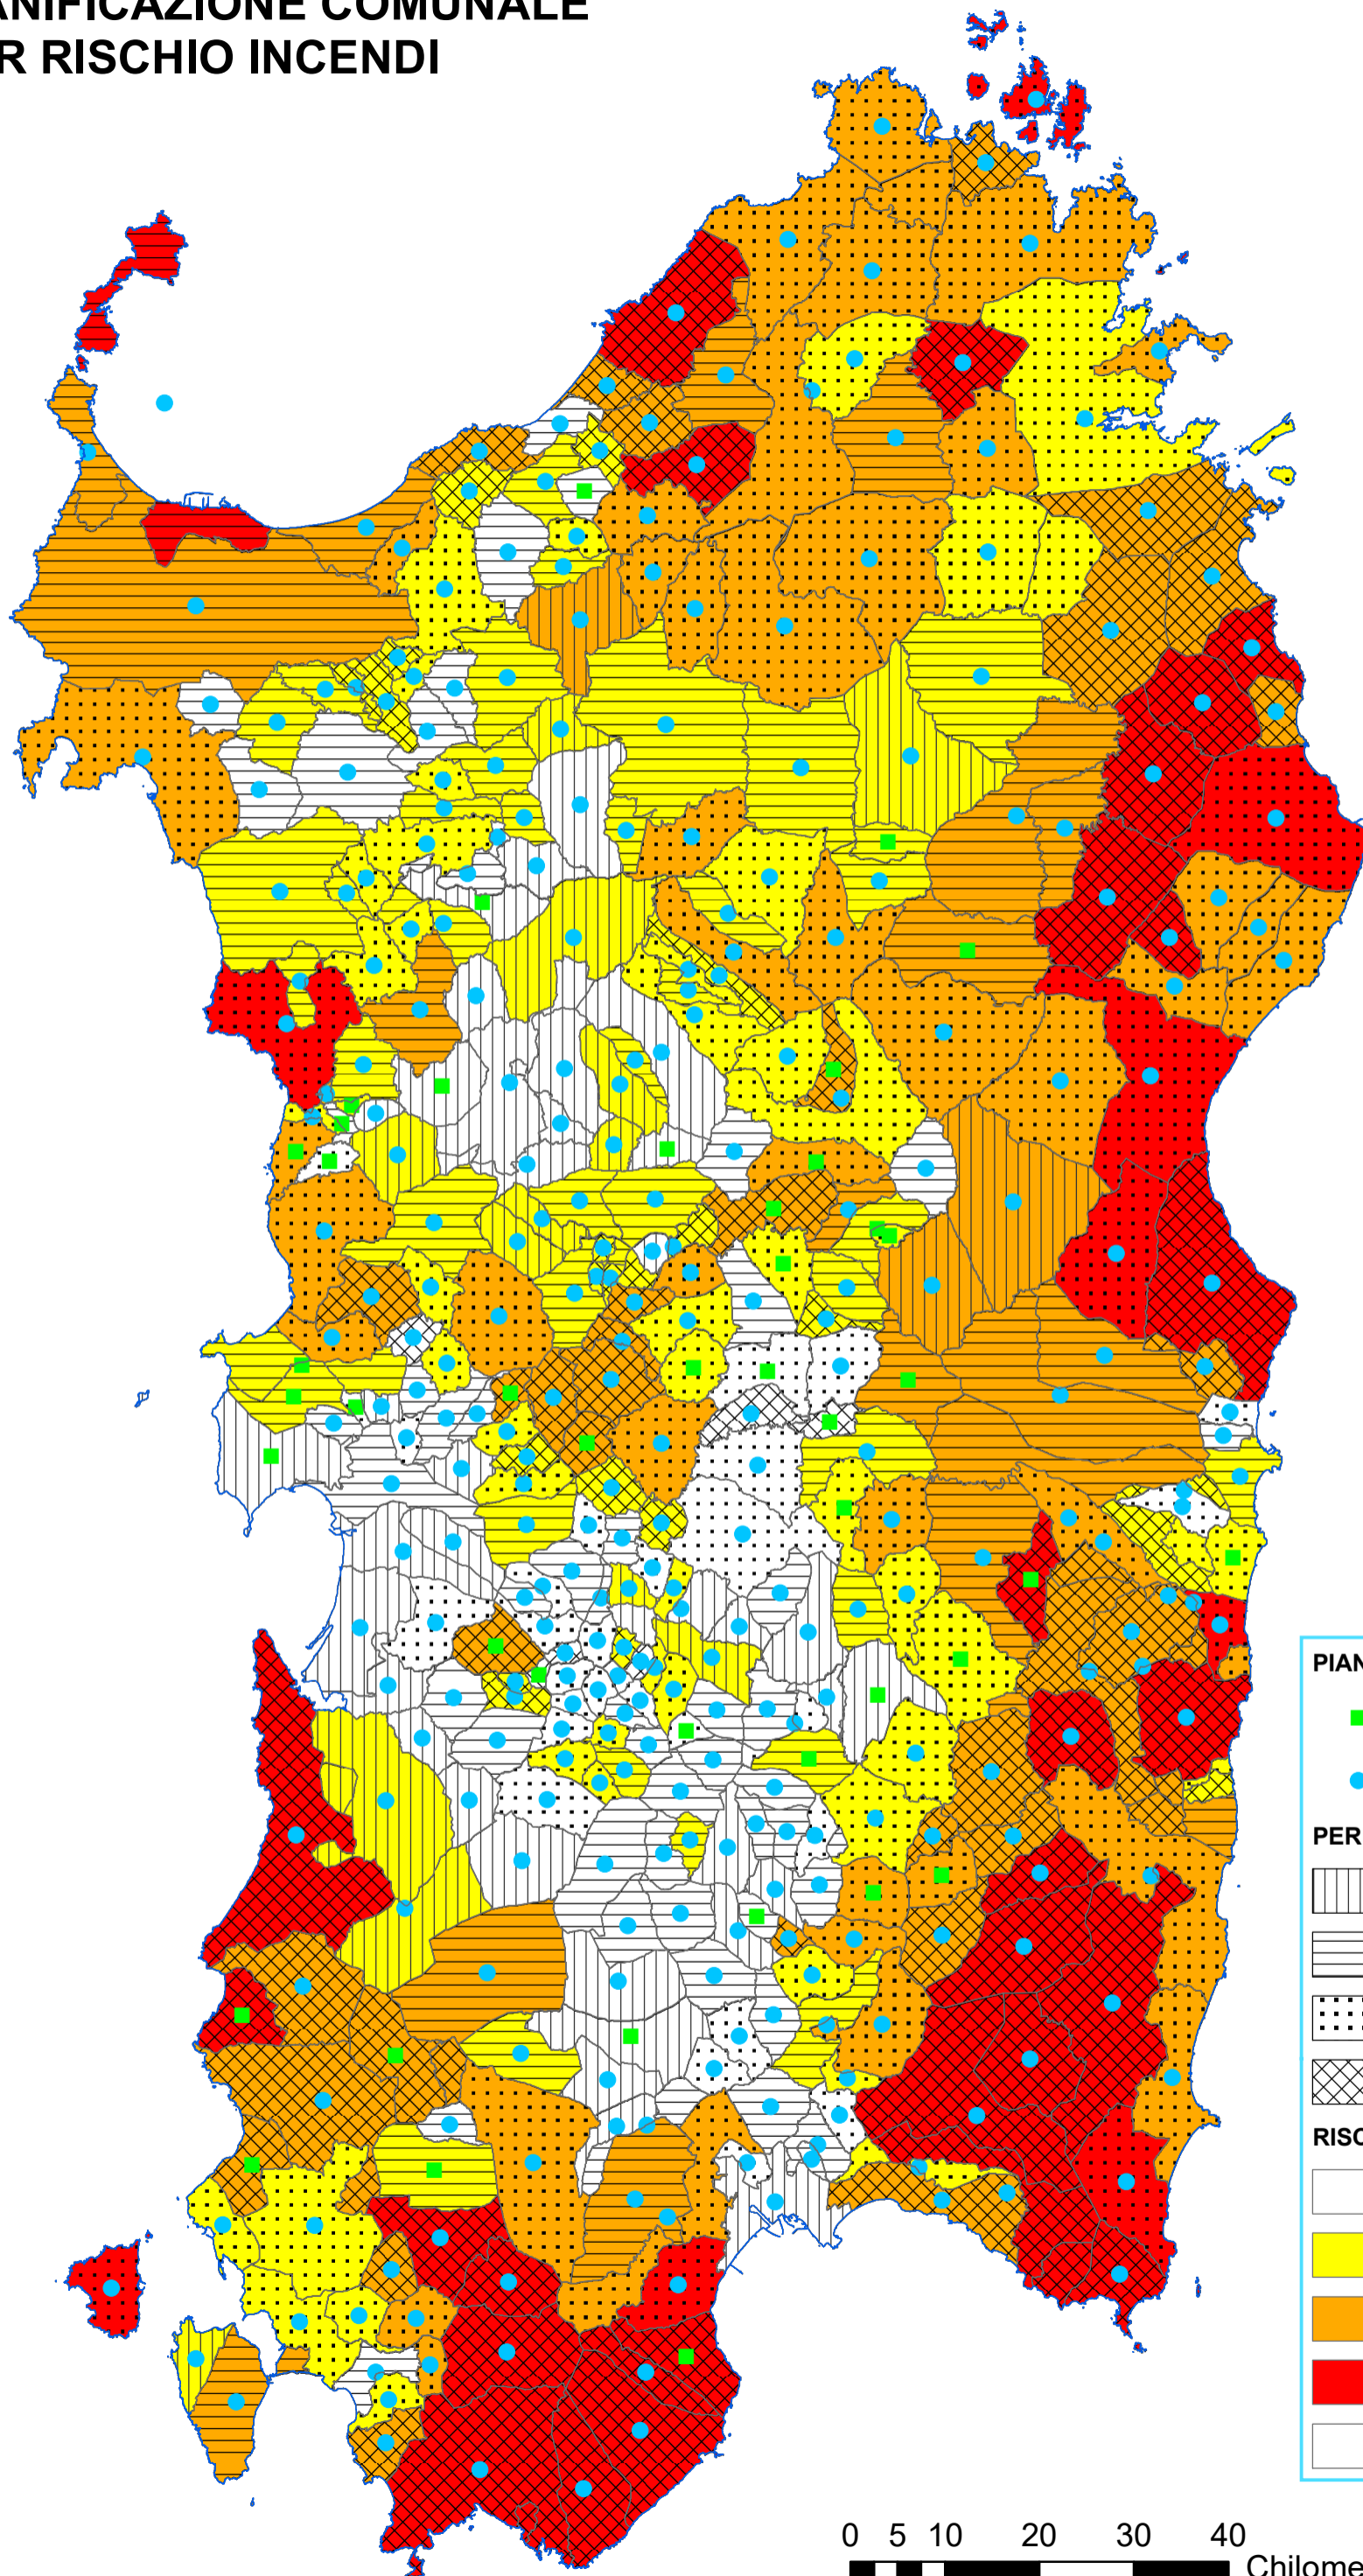

PIANIFICAZIONE COMUNALE PER RISCHIO INCENDI

REGIONE AUTONOMA DE SARDIGNA
REGIONE AUTONOMA DELLA SARDEGNA

PIANIFICAZIONE COMUNALE

- SENZA PIANO 44 COMUNI
- CON PIANO 333 COMUNI

PERICOLO

- ▨ MOLTO BASSO
- ▧ BASSO
- ▩ MEDIO
- ▤ ALTO

RISCHIO

- MOLTO BASSO
- BASSO
- MEDIO
- ALTO
- COMUNI