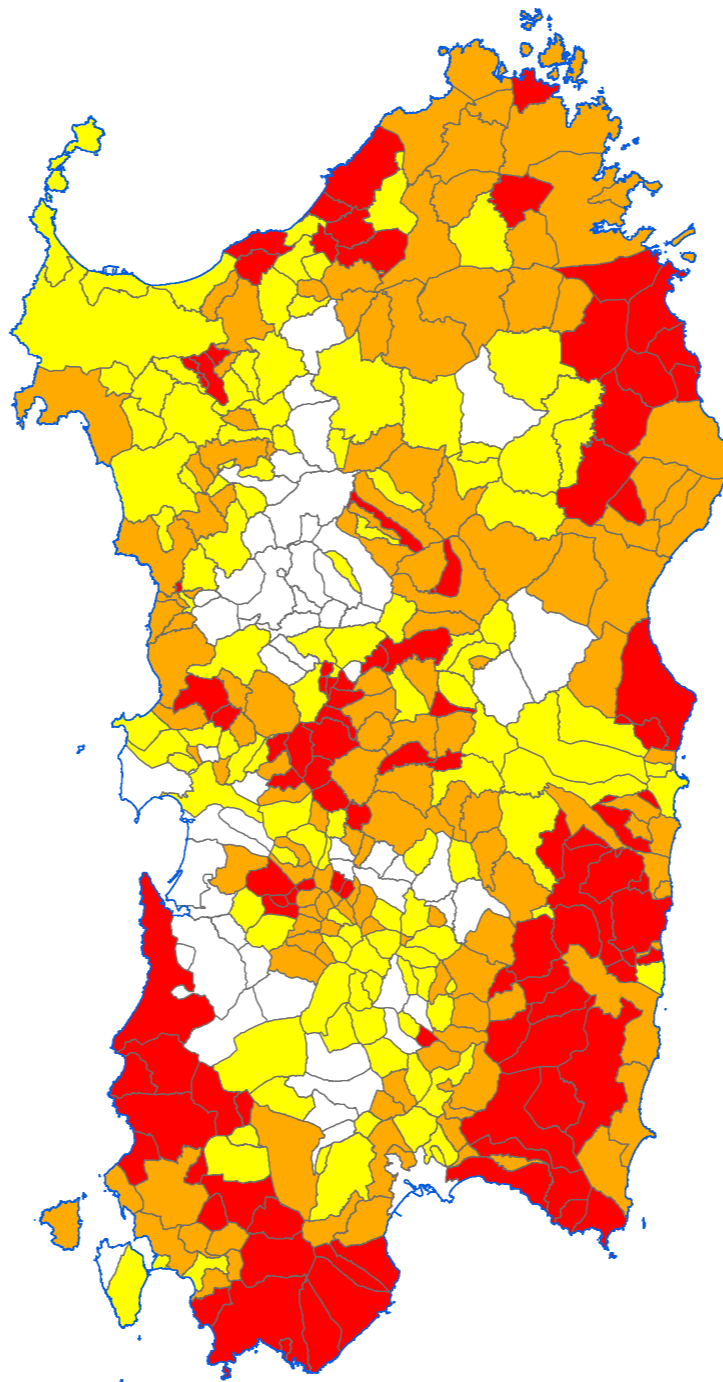

INDICE PERICOLO

MOLTO BASSO
BASSO
MEDIO
ALTO