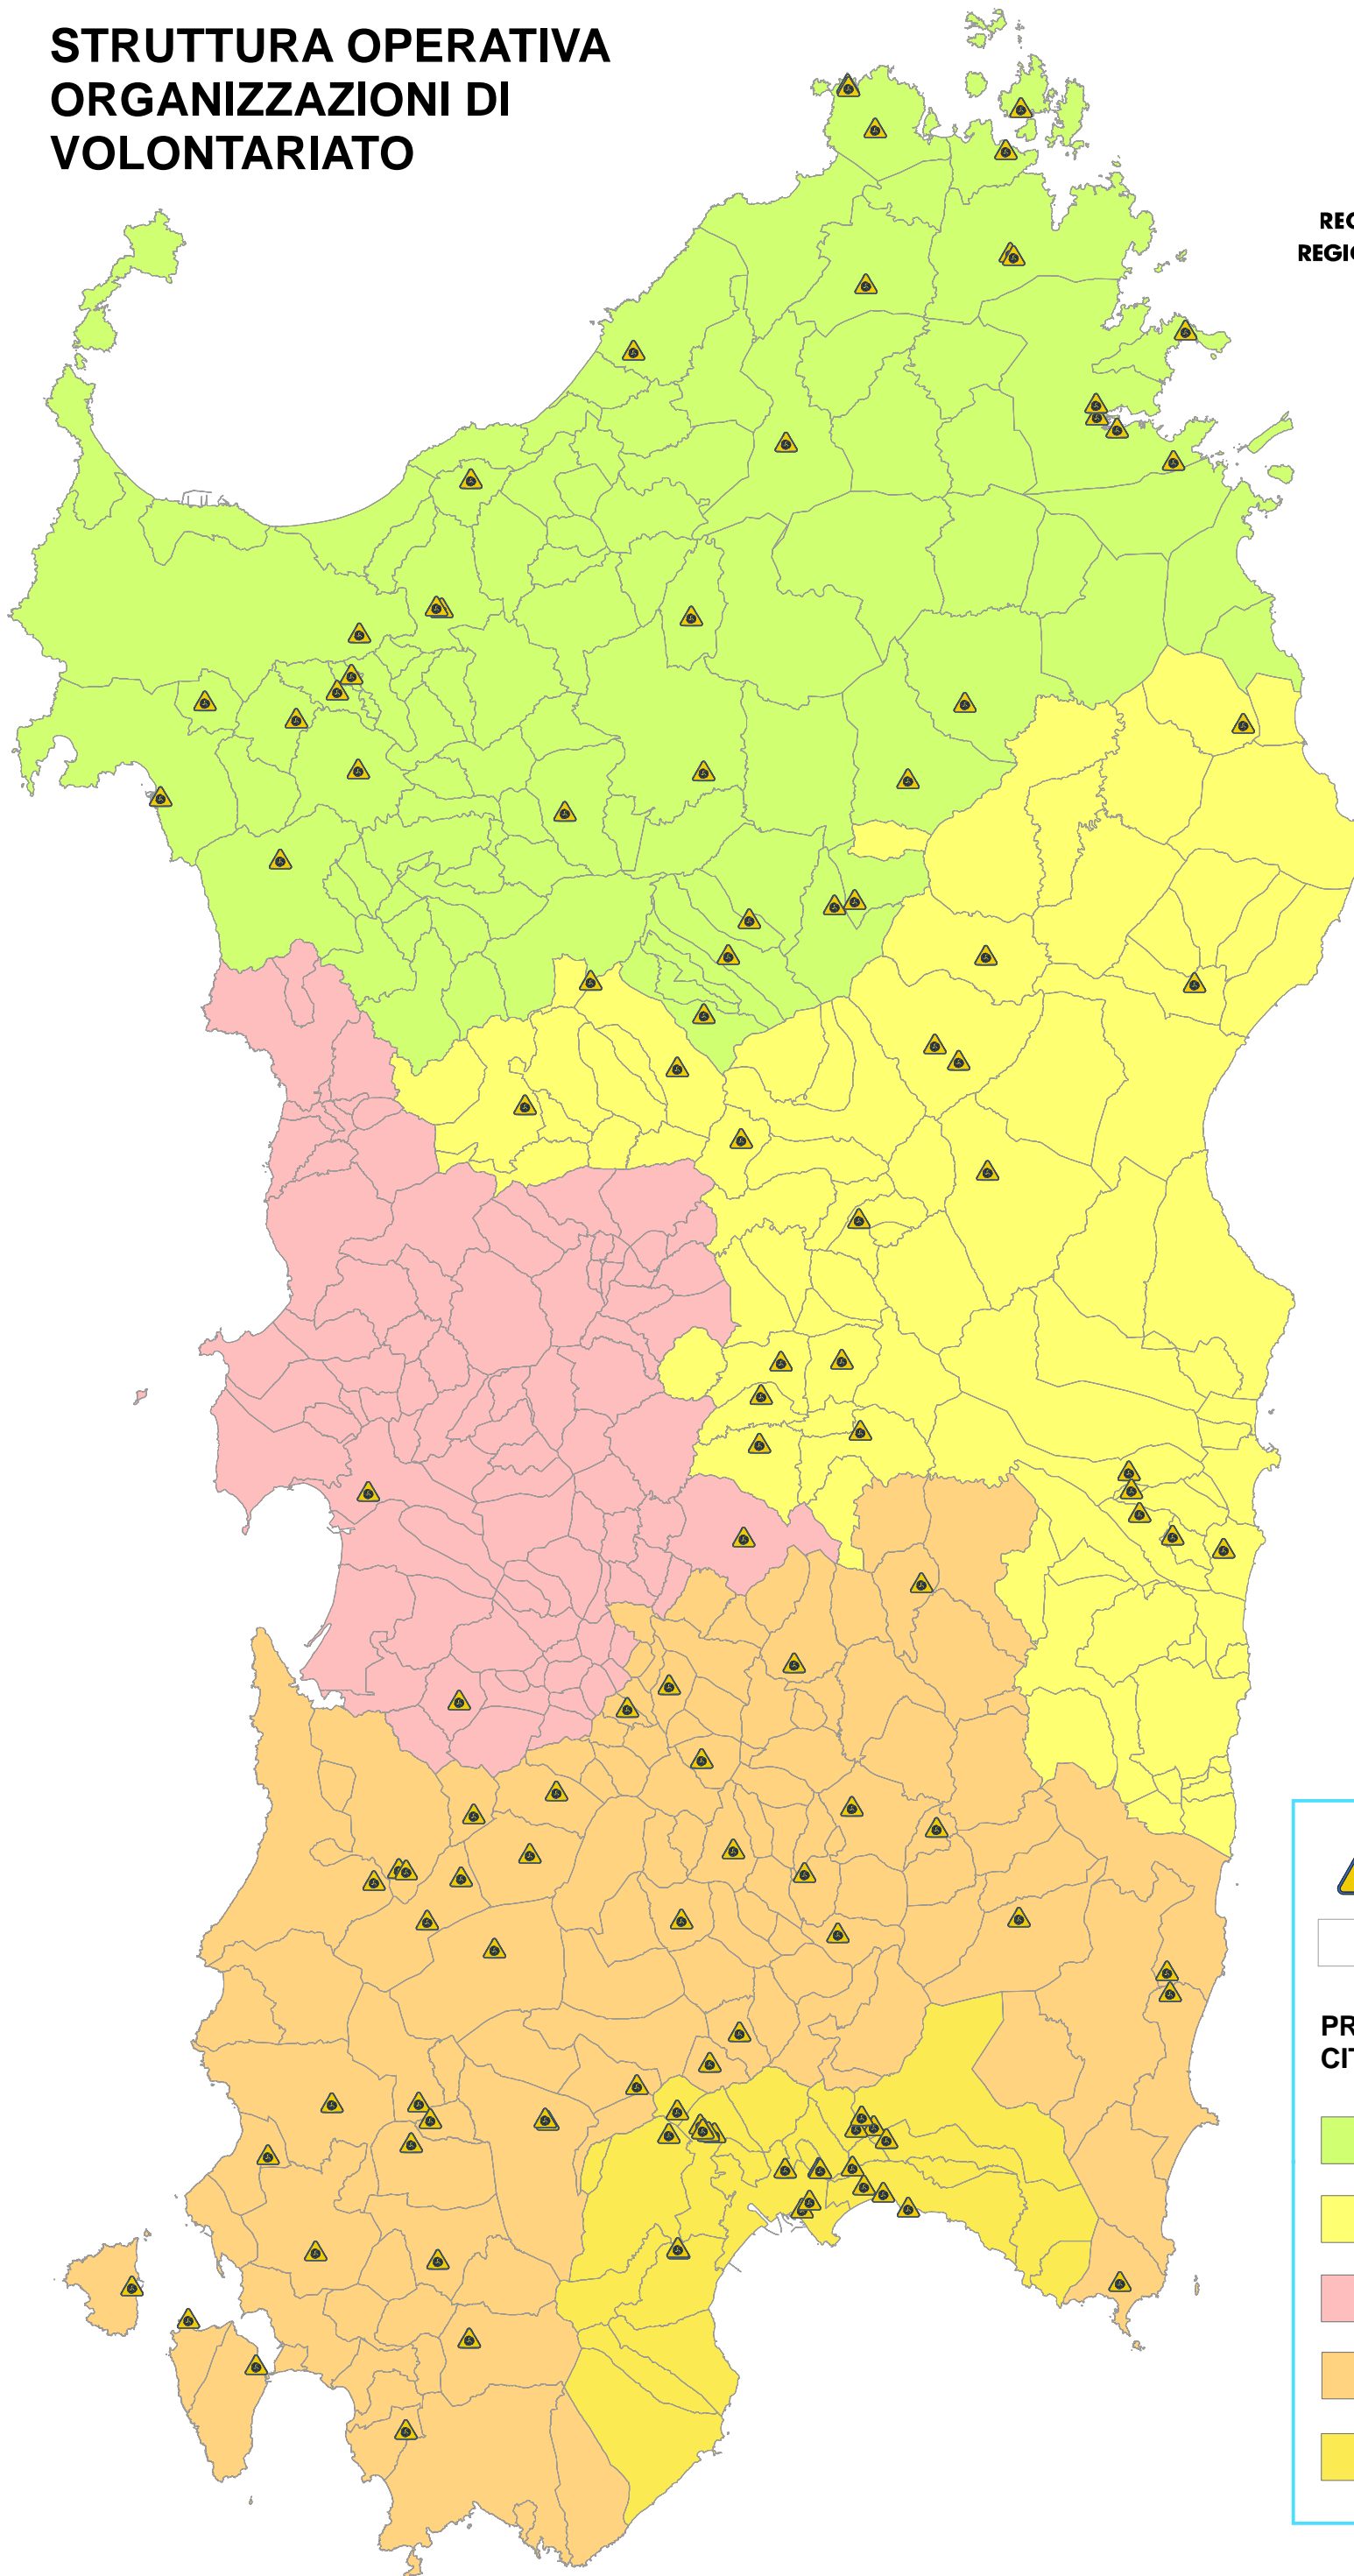

SCALA 1:700.000

STRUTTURA OPERATIVA AGENZIA FORESTAS

REGIONE AUTÒNOMA DE SARDIGNA
REGIONE AUTONOMA DELLA SARDEGNA

-  SEDI SERVIZI TERRITORIALI
-  SQUADRE DI LOTTA
-  COMUNI
- SERVIZI TERRITORIALI**
-  CAGLIARI
-  IGLESIAS
-  LANUSEI
-  NUORO
-  ORISTANO
-  SASSARI
-  TEMPPIO PAUSANIA

STRUTTURA OPERATIVA ORGANIZZAZIONI DI VOLONTARIATO

REGIONE AUTÒNOMA DE SARDIGNA
REGIONE AUTONOMA DELLA SARDEGNA

ORGANIZZAZIONI DI
VOLONTARIATO

COMUNI

PROVINCE E
CITTA' METROPOLITANA

SASSARI

NUORO

ORISTANO