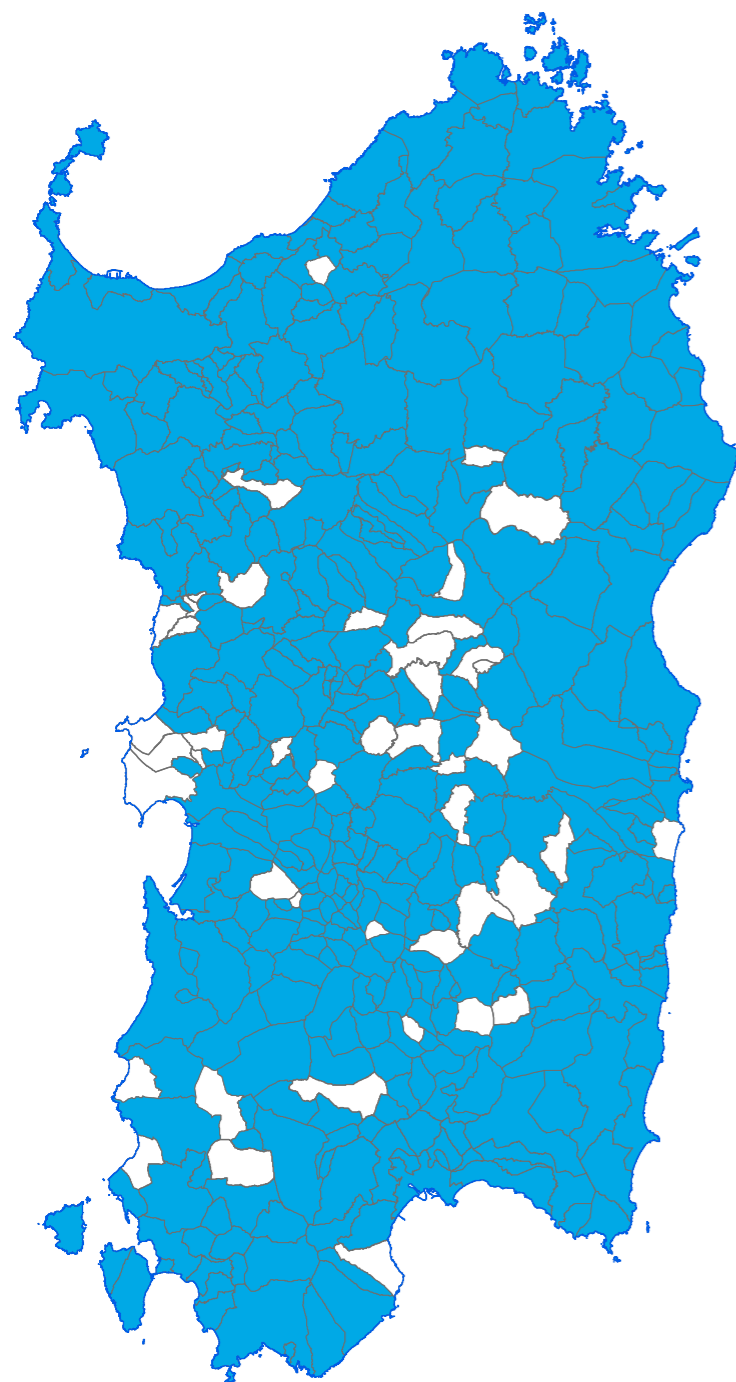

PIANIFICAZIONE COMUNALE E INDICE DI PERICOLO E DI RISCHIO

REGIONE AUTONOMA DE SARDIGNA
REGIONE AUTONOMA DELLA SARDEGNA

PIANIFICAZIONE COMUNALE

SENZA PIANO 44 COMUNI
CON PIANO 333 COMUNI