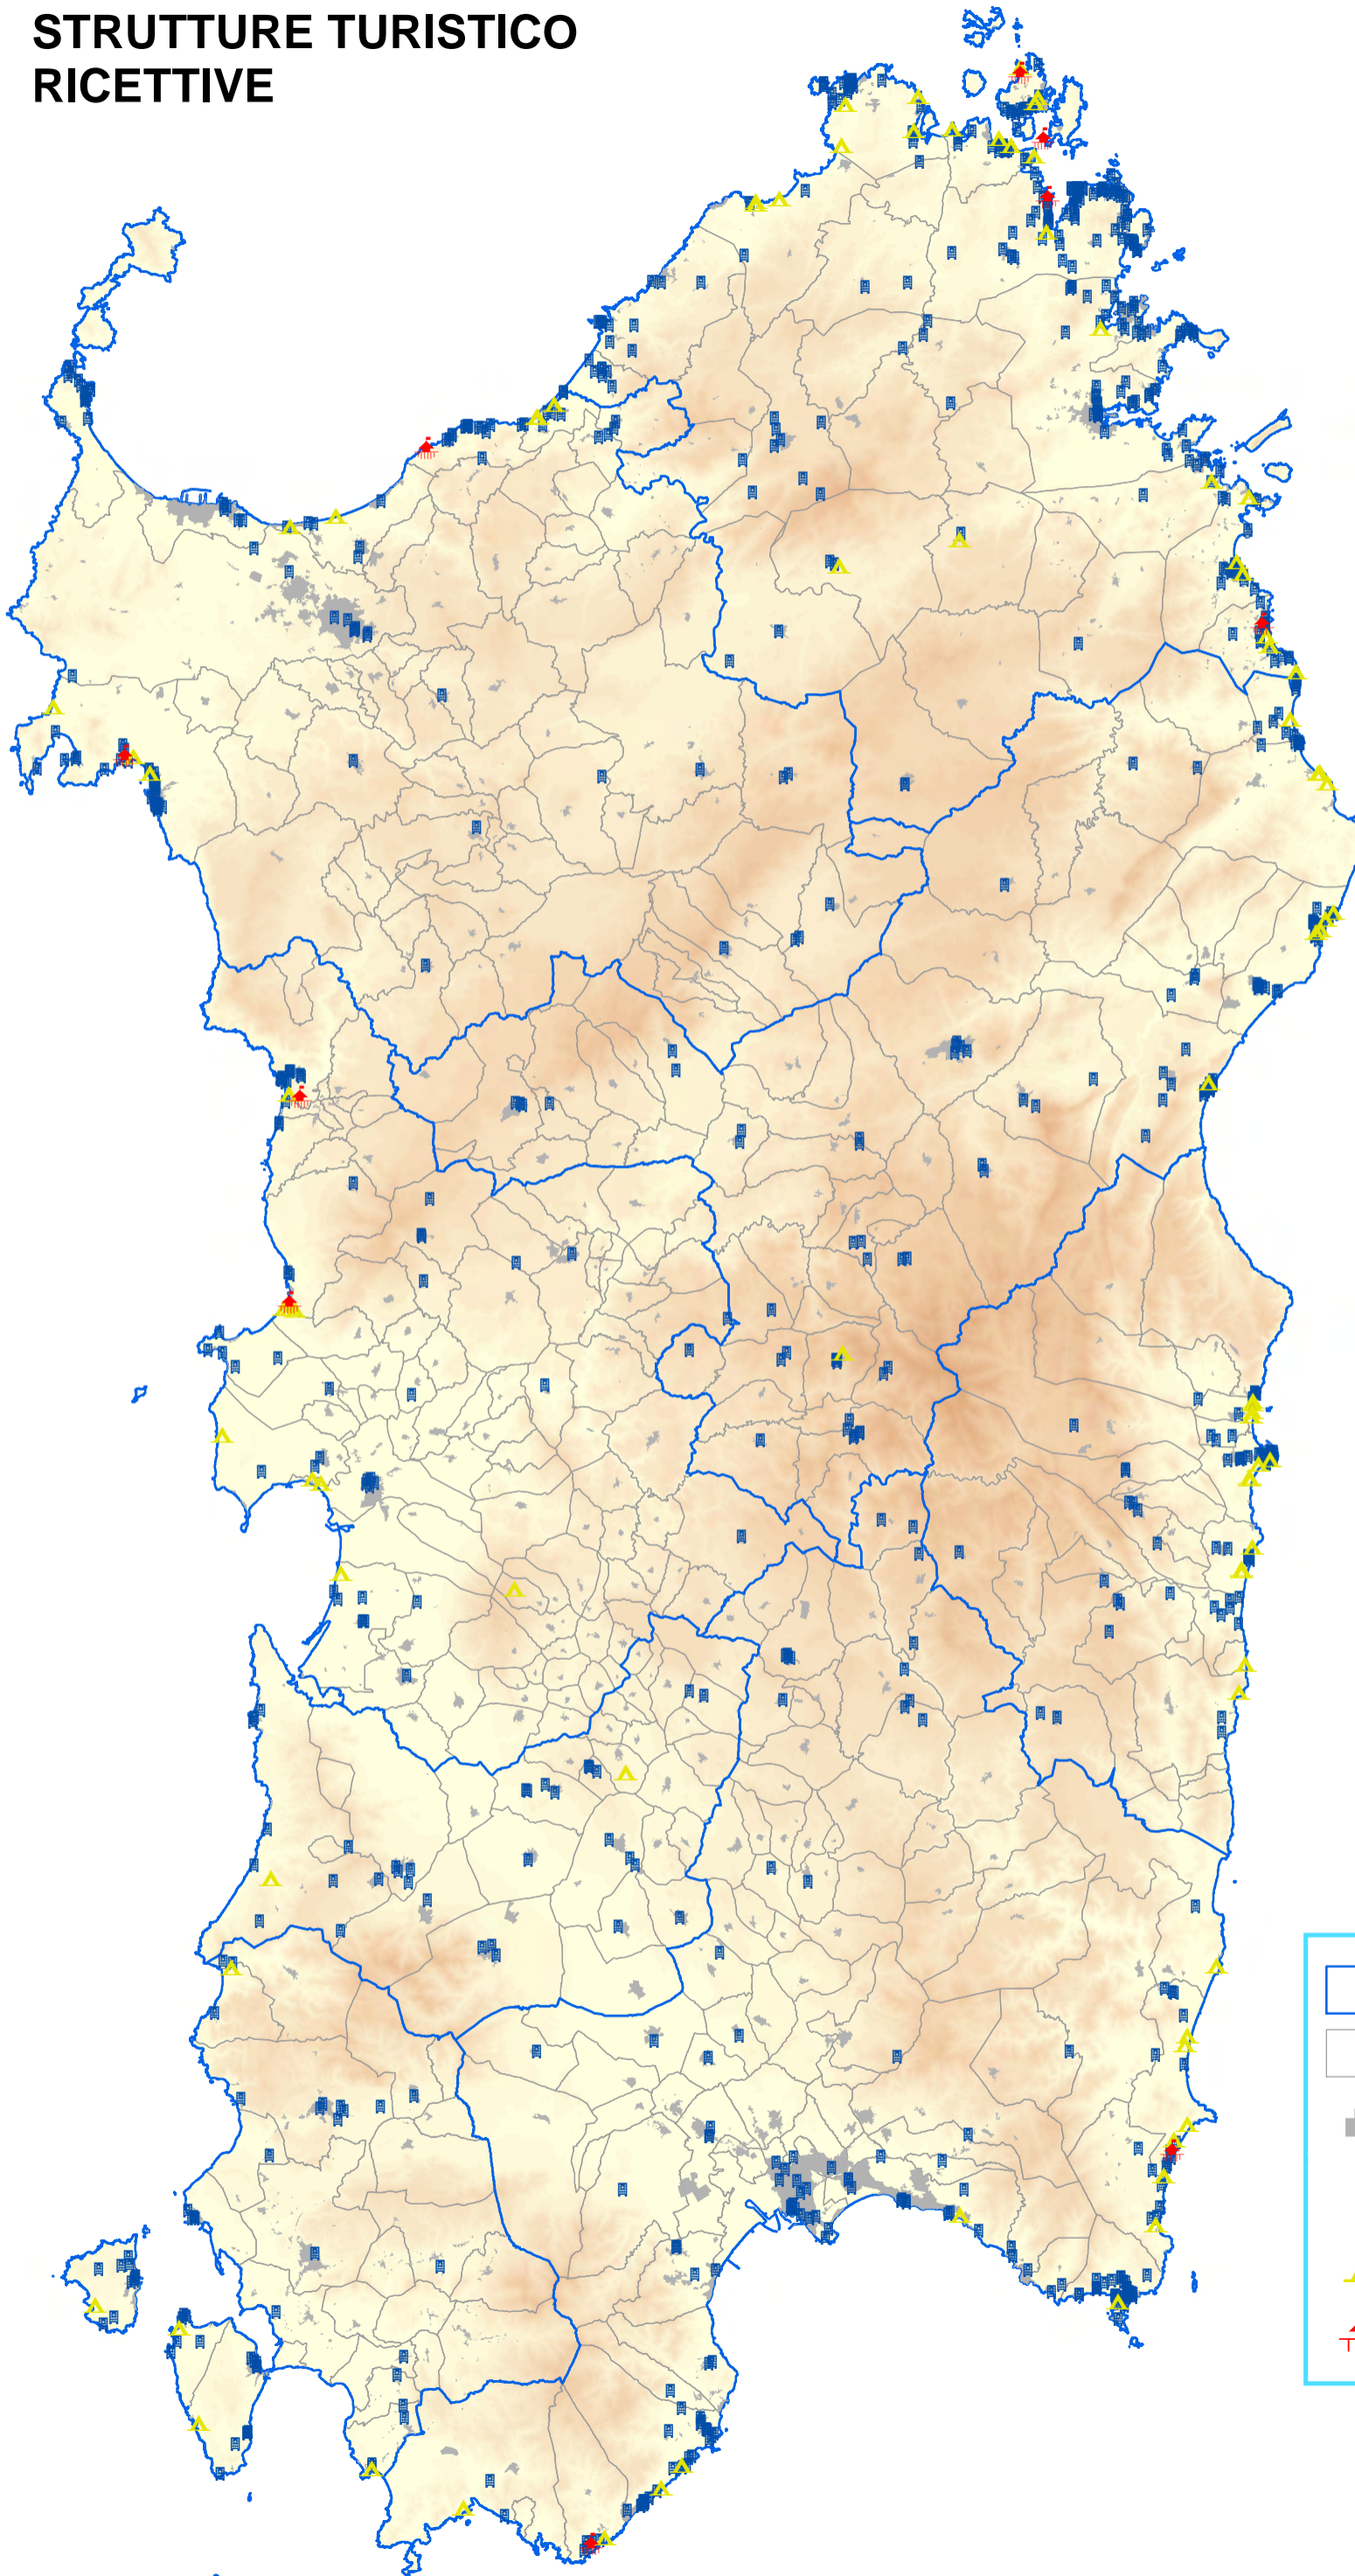

STRUTTURE TURISTICO RICETTIVE

REGIONE AUTONOMA DE SARDIGNA
REGIONE AUTONOMA DELLA SARDEGNA

SCALA 1:700.000