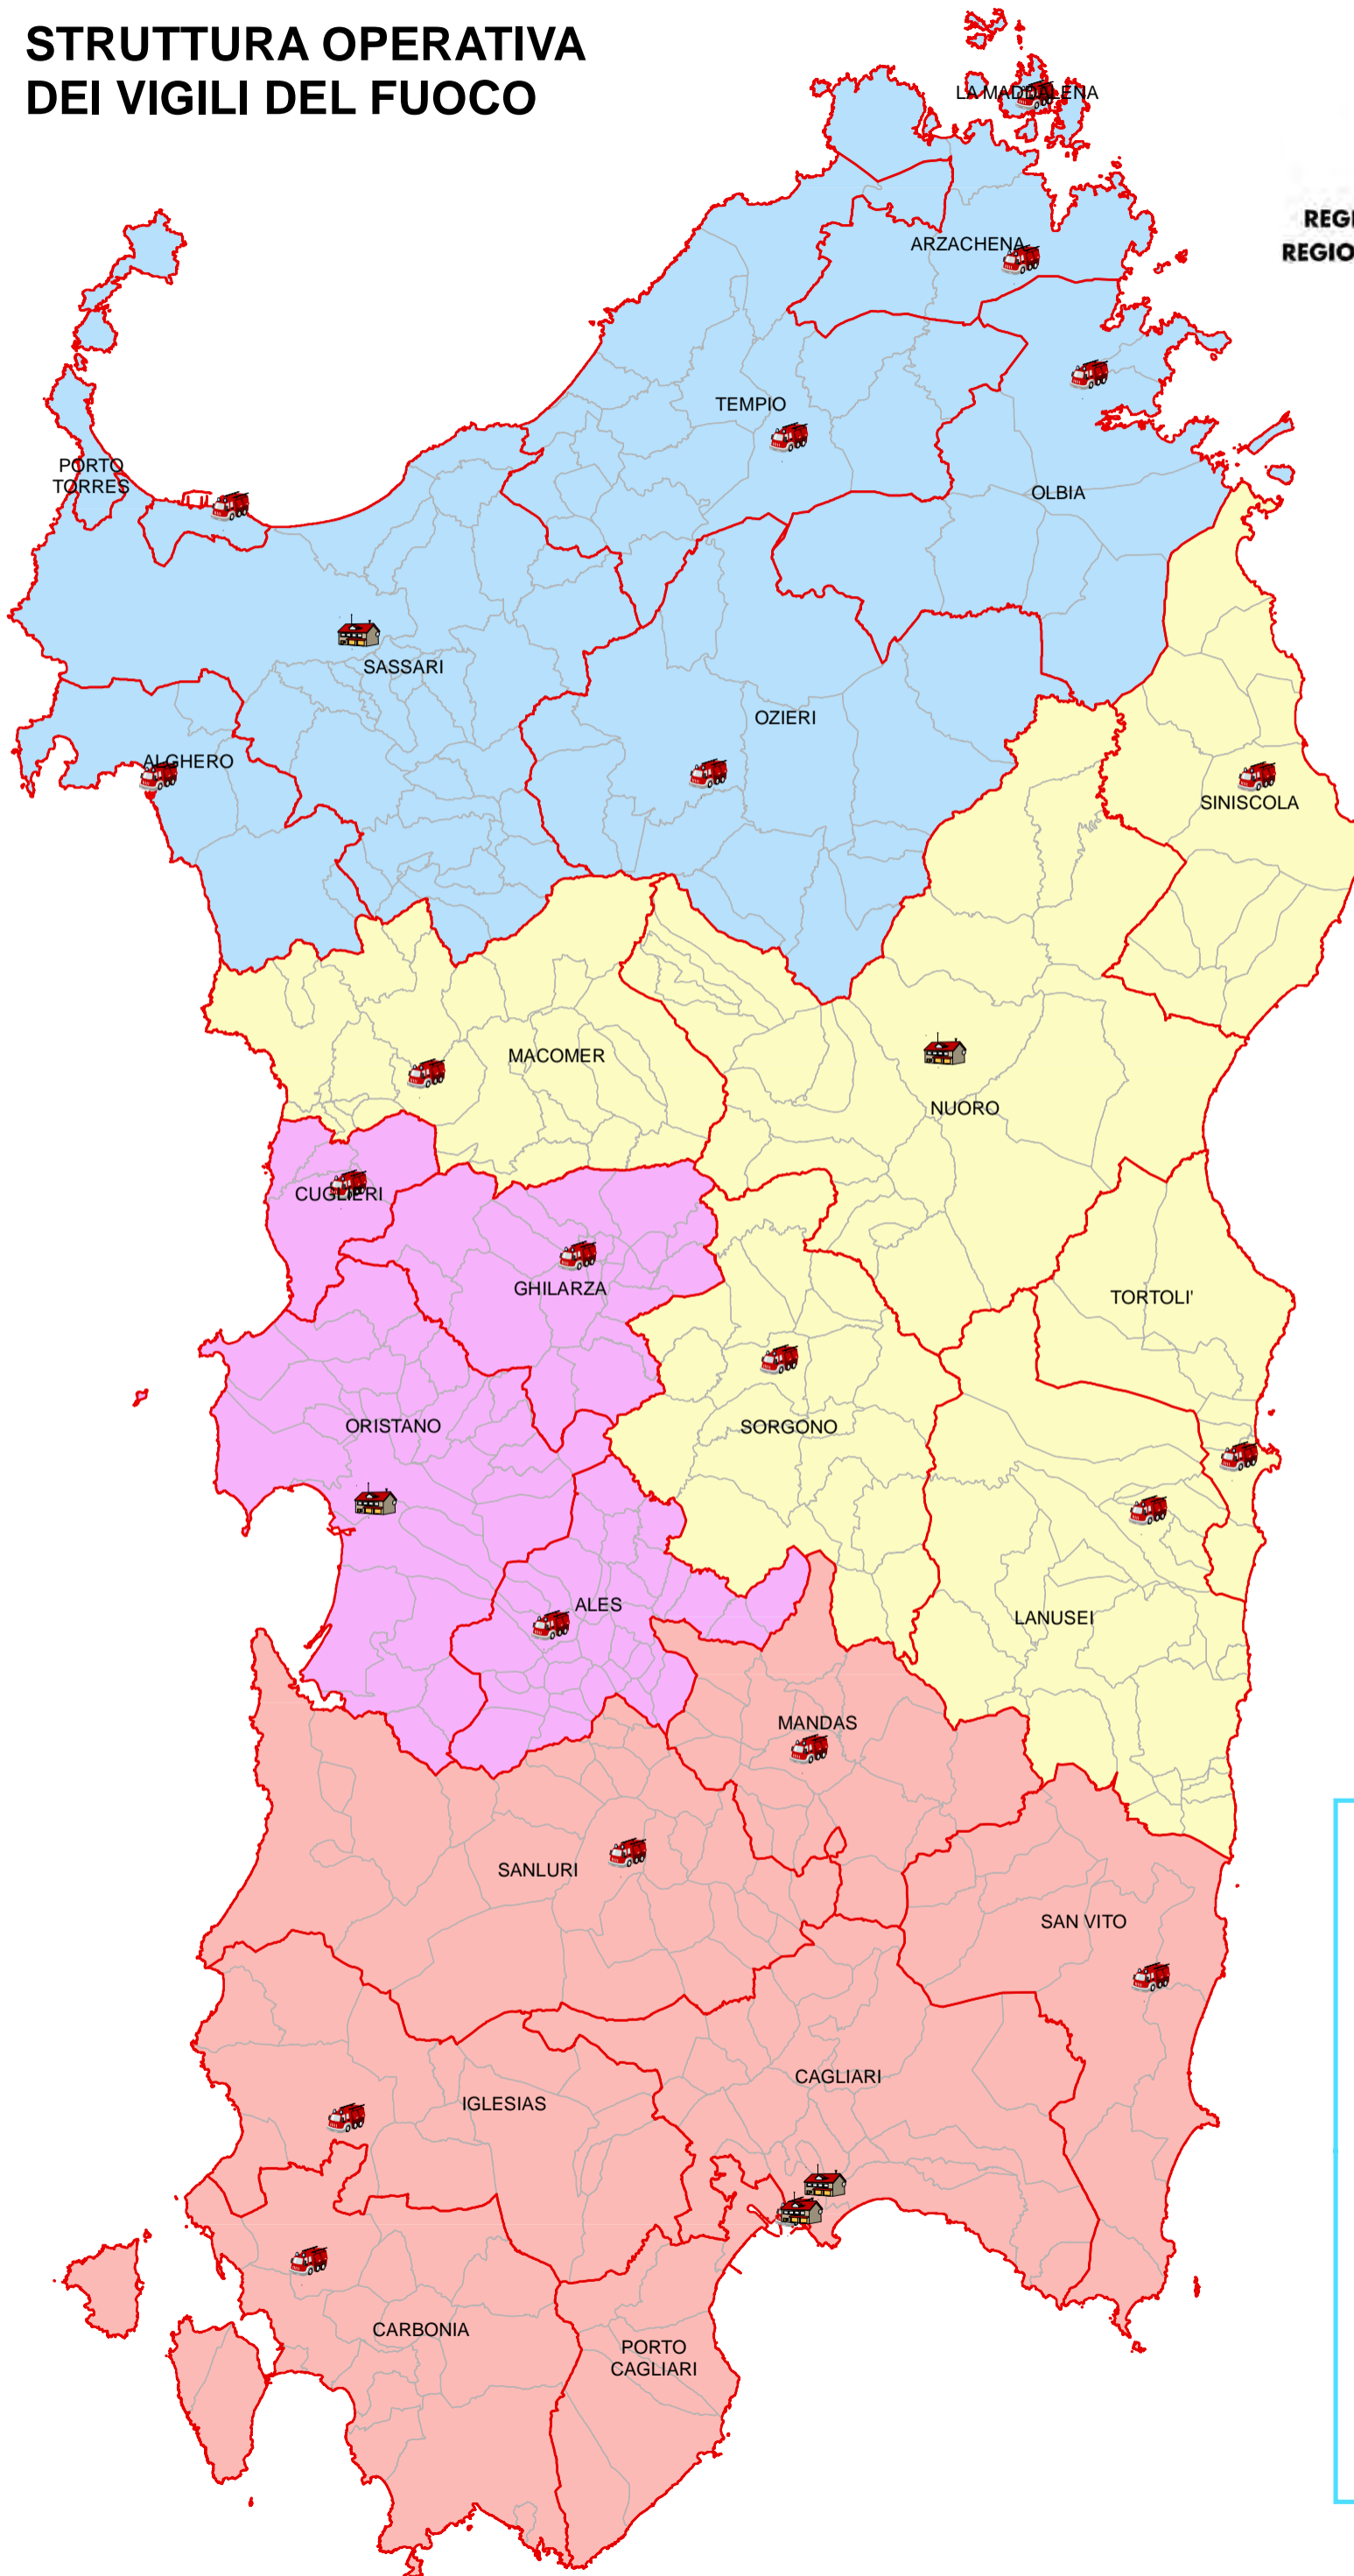

STRUTTURA OPERATIVA ORGANIZZAZIONI DI VOLONTARIATO

REGIONE AUTÒNOMA DE SARDIGNA
REGIONE AUTONOMA DELLA SARDEGNA

ORGANIZZAZIONI DI
VOLONTARIATO

COMUNI

PROVINCE E
CITTA' METROPOLITANA

SASSARI

NUORO

ORISTANO

 SASSARI

 NUORO

 ORISTANO

 SUD SARDEGNA

 CITTA' METROPOLITANA
DI CAGLIARI

SCALA 1:700.000

STRUTTURA OPERATIVA DEI VIGILI DEL FUOCO

REGIONE AUTÒNOMA DE SARDIGNA
REGIONE AUTONOMA DELLA SARDEGNA

| | |
|---|---------------------------------|
|  | SEDI COMANDI PROVINCIALI |
|  | SEDI DISTACCAMENTI |
|  | DISTACCAMENTI |
|  | COMUNI |
| COMANDI PROVINCIALI | |
|  | CAGLIARI |
|  | NUORO |
|  | ORISTANO |
|  | SASSARI |

RISORSE IDRICHE

REGIONE AUTÒNOMA DE SARDIGNA
REGIONE AUTONOMA DELLA SARDEGNA

- RISORSE IDRICHE
- COMUNI
- PROVINCE E
CITTA' METROPOLITANA**
- SASSARI
- NUORO
- ORISTANO
- SUD SARDEGNA
- CITTA' METROPOLITANA DI CAGLIARI