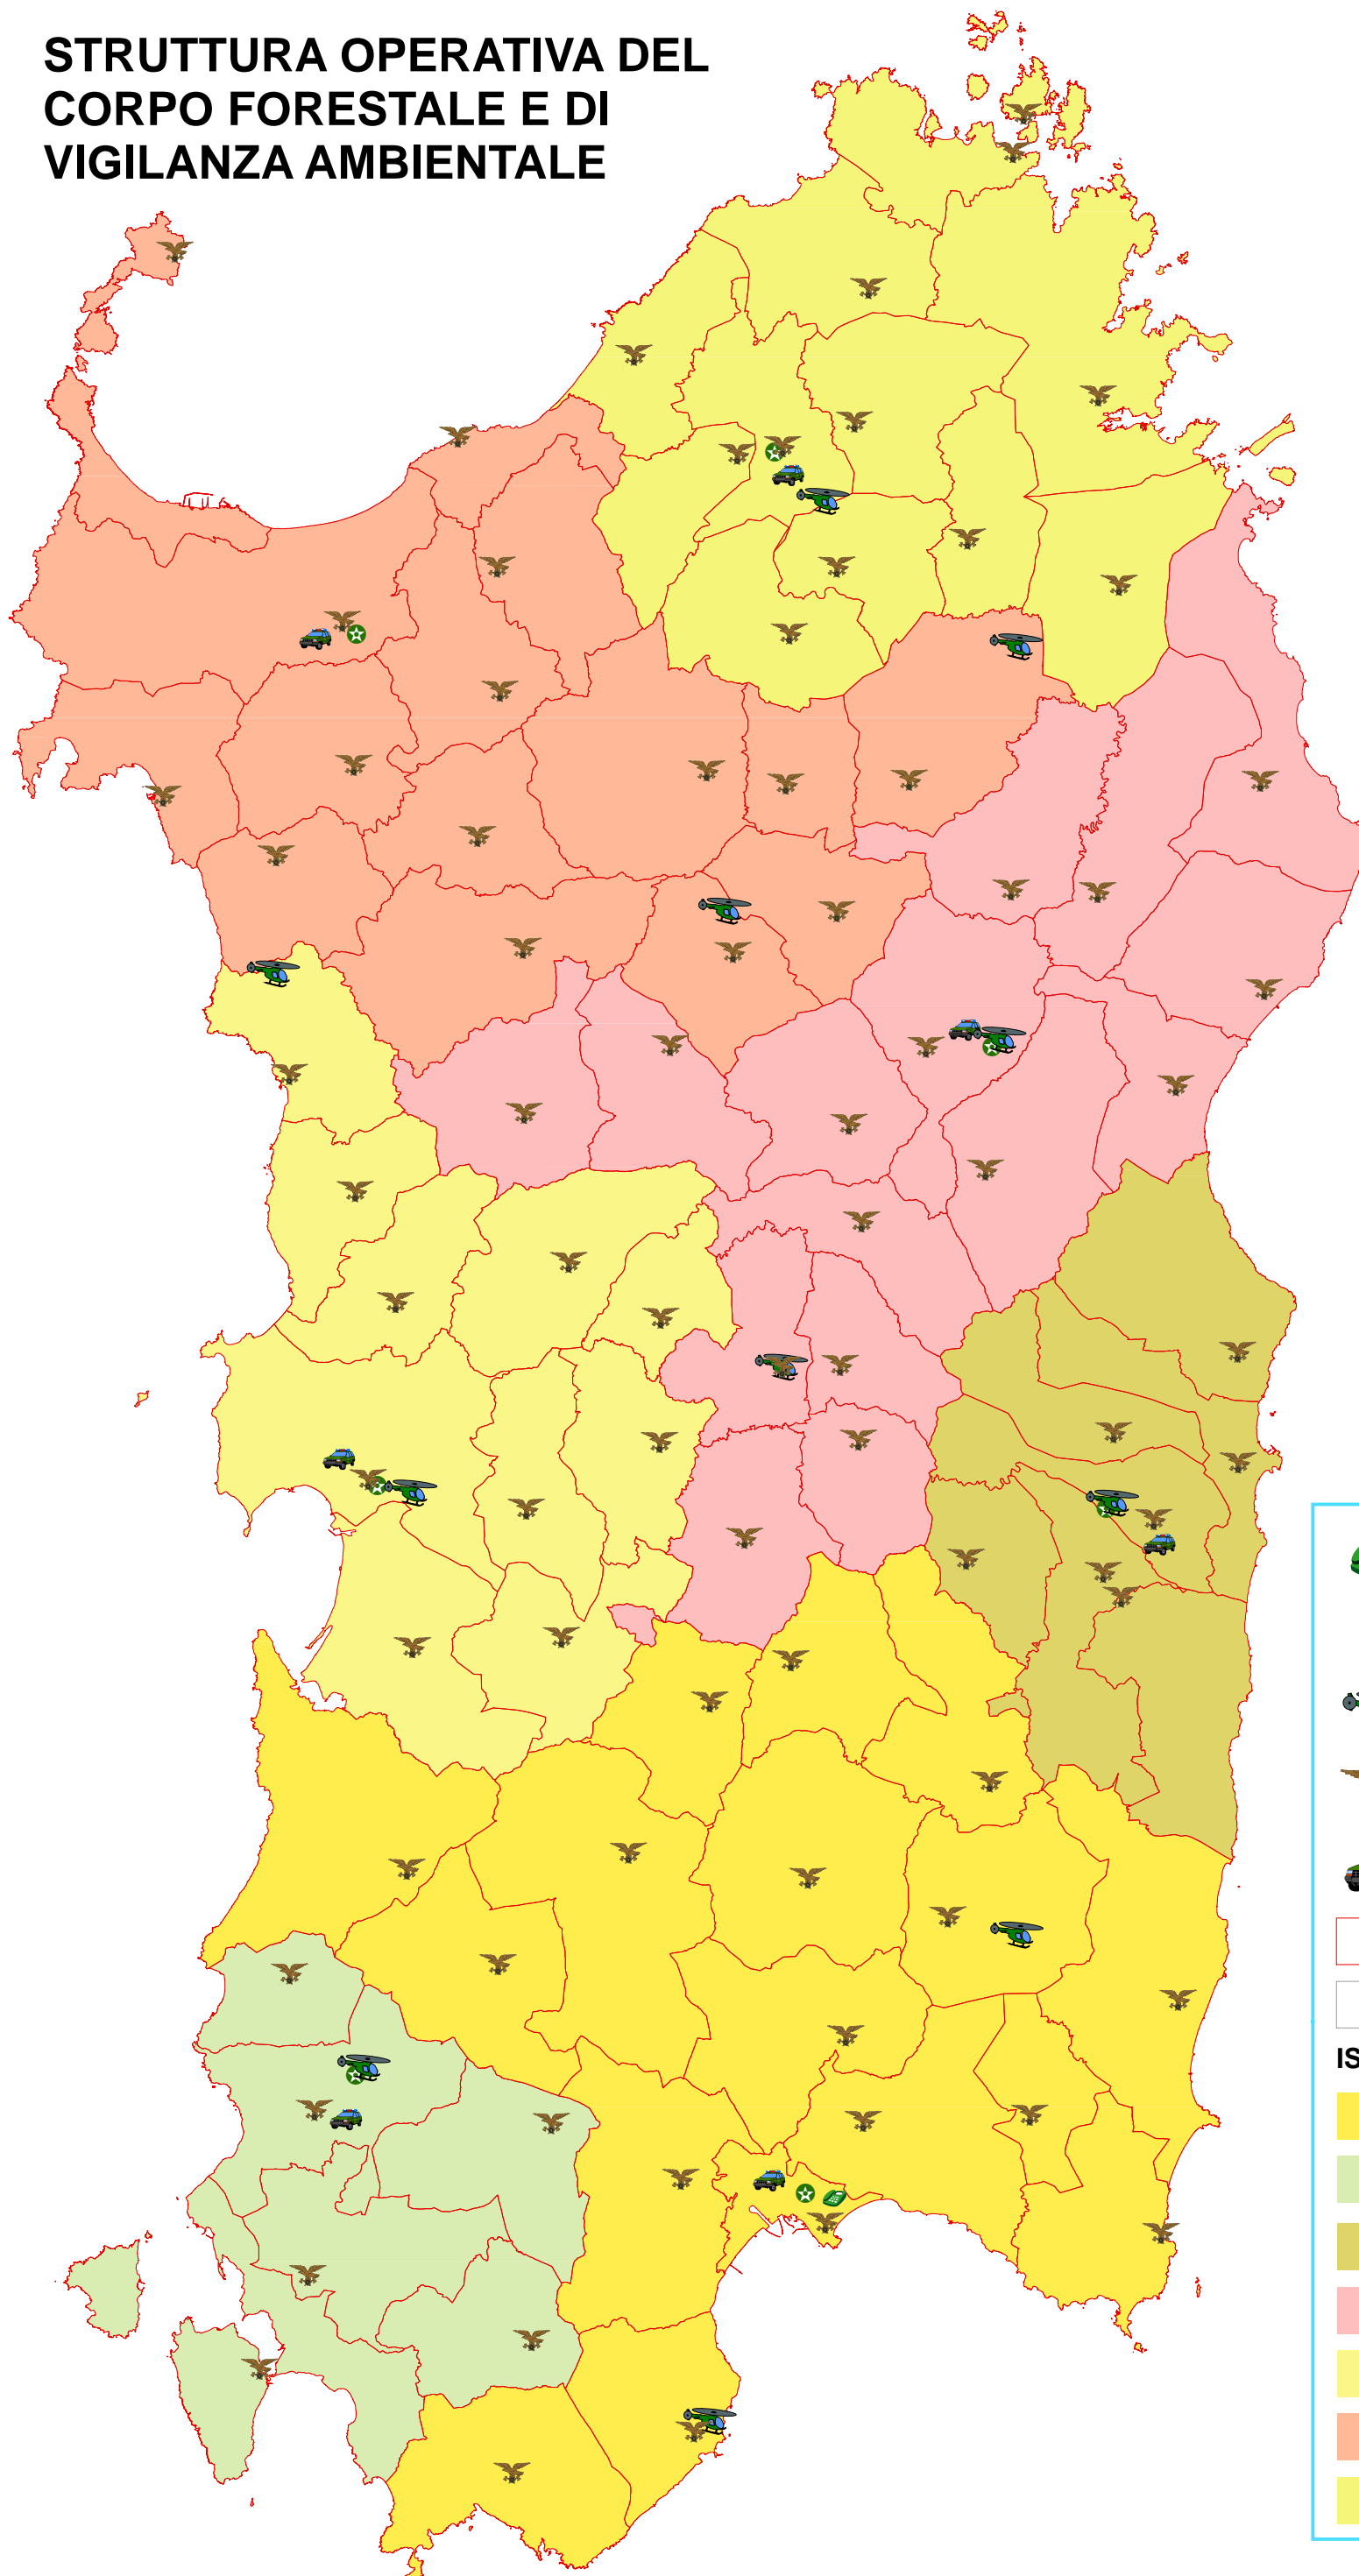

**REGIONE AUTÒNOMA DE SARDIGNA
REGIONE AUTONOMA DELLA SARDEGNA**

**PIANO REGIONALE DI PREVISIONE, PREVENZIONE E
LOTTA ATTIVA CONTRO GLI INCENDI BOSCHIVI 2020-2022**

Anno 2020

CARTOGRAFIA REGIONALE

STRUTTURA OPERATIVA DEL CORPO FORESTALE E DI VIGILANZA AMBIENTALE

REGIONE AUTÒNOMA DE SARDIGNA
REGIONE AUTONOMA DELLA SARDEGNA

-  SALA OPERATIVA REGIONALE 1515
-  CENTRI OPERATIVI PROVINCIALI (COP)
-  BASI OPERATIVE ANTINCENDIO (B.O.)
-  STAZIONE FORESTALE
-  PATTUGLIE NOTTURNE
-  STAZIONI FORESTALI
-  COMUNI
- ISPETTORATI FORESTALI**
-  CAGLIARI
-  IGLESIAS
-  LANUSEI
-  NUORO
-  ORISTANO
-  SASSARI
-  TEMPIO

STRUTTURA OPERATIVA ORGANIZZAZIONI DI VOLONTARIATO

REGIONE AUTÒNOMA DE SARDIGNA
REGIONE AUTONOMA DELLA SARDEGNA

ORGANIZZAZIONI DI
VOLONTARIATO

COMUNI

PROVINCE E
CITTA' METROPOLITANA

SASSARI

NUORO

ORISTANO