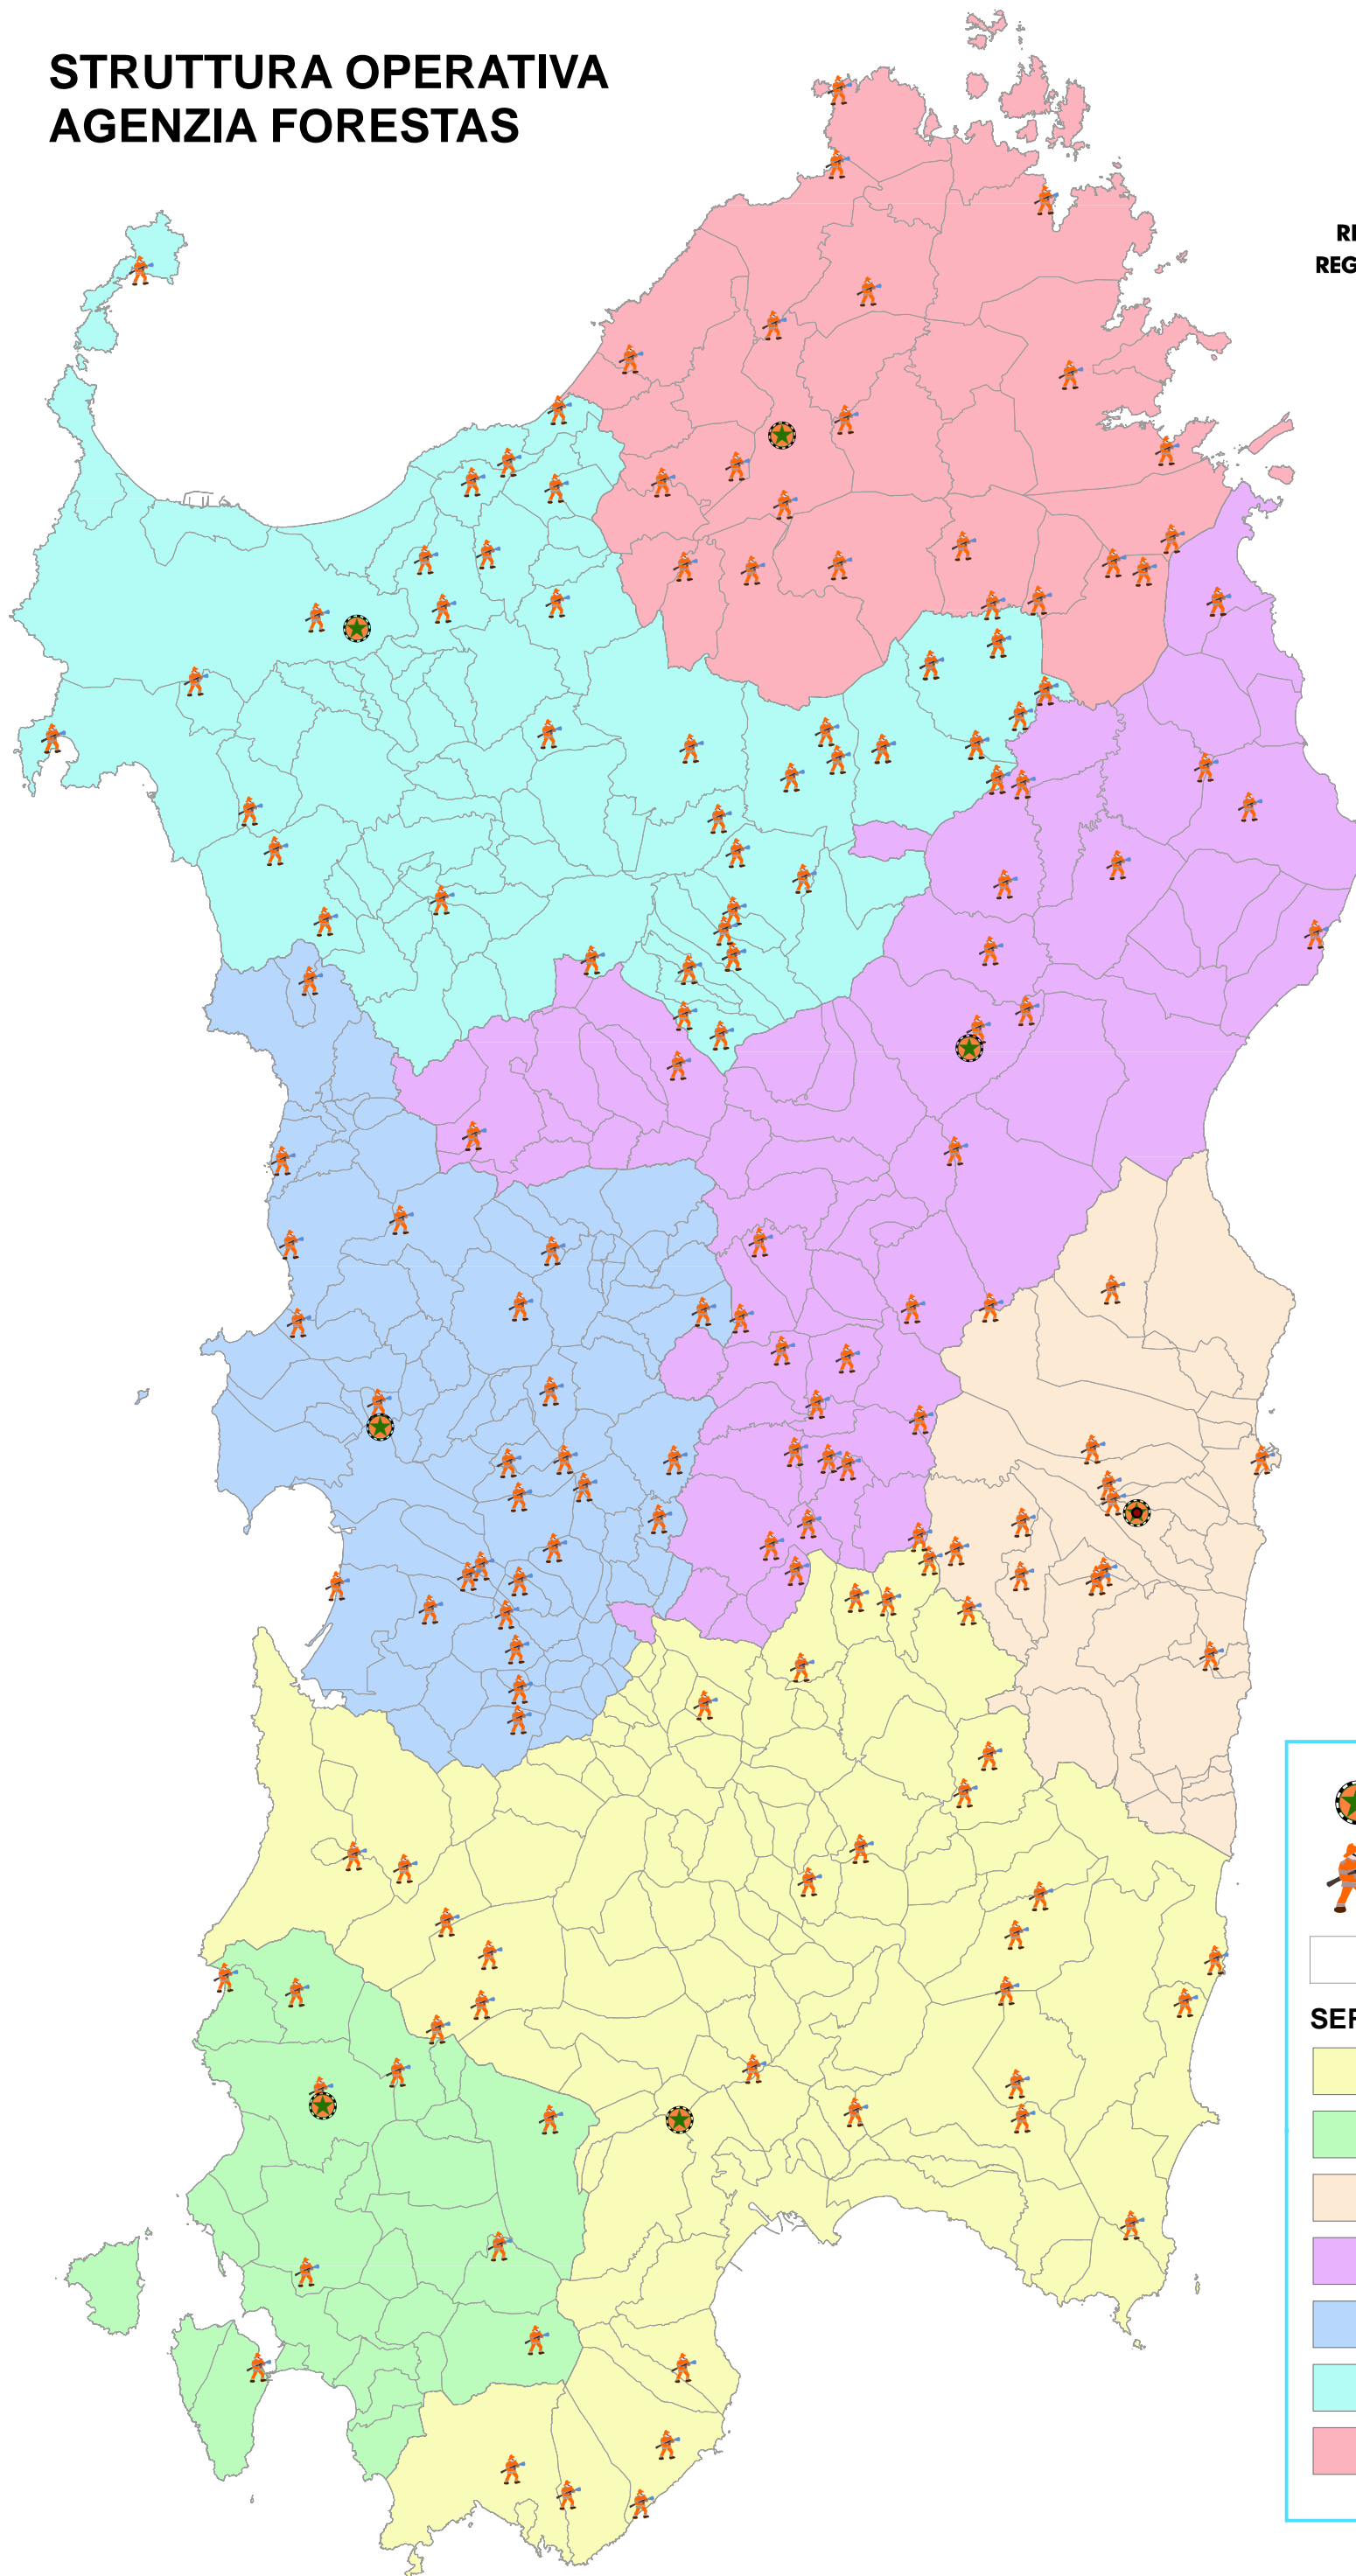

STRUTTURA OPERATIVA AGENZIA FORESTAS

REGIONE AUTÒNOMA DE SARDIGNA
REGIONE AUTONOMA DELLA SARDEGNA

- SEDI SERVIZI TERRITORIALI
- SQUADRE DI LOTTA
- COMUNI
- **SERVIZI TERRITORIALI**
- CAGLIARI
- IGLESIAS
- LANUSEI
- NUORO
- ORISTANO
- SASSARI
- TEMPPIO PAUSANIA