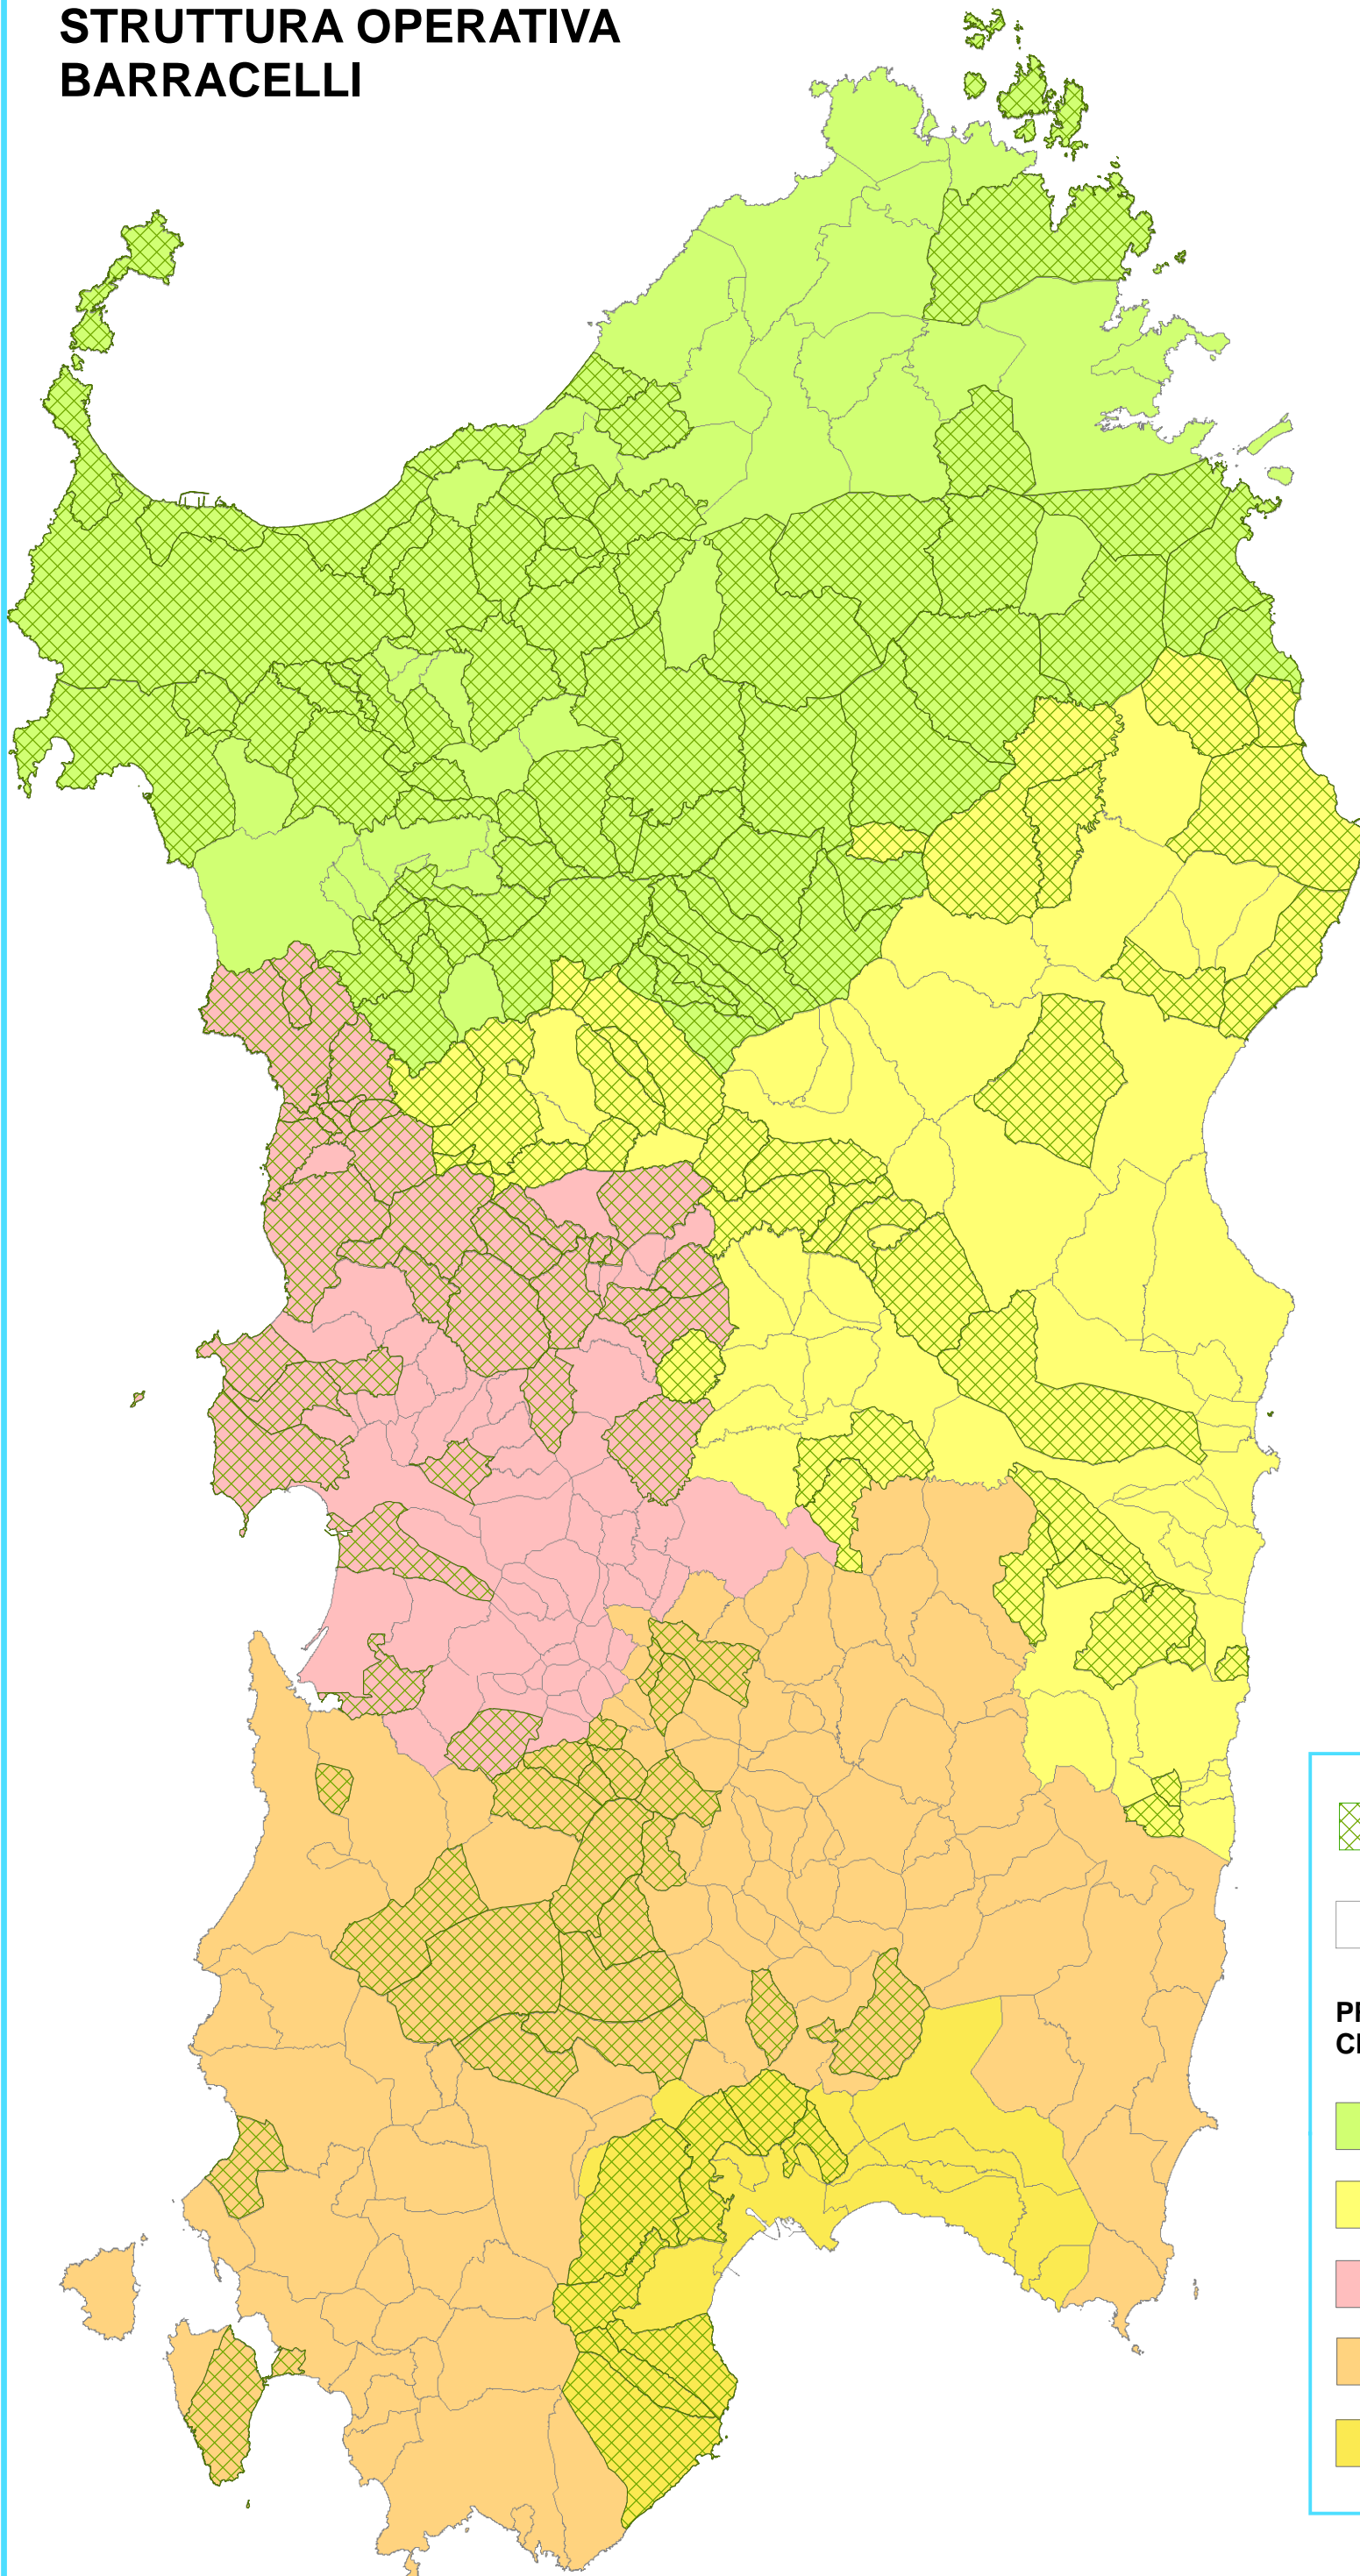

STRUTTURA OPERATIVA ORGANIZZAZIONI DI VOLONTARIATO

REGIONE AUTÒNOMA DE SARDIGNA
REGIONE AUTONOMA DELLA SARDEGNA

ORGANIZZAZIONI DI
VOLONTARIATO

COMUNI

PROVINCE E
CITTA' METROPOLITANA

SASSARI

NUORO

ORISTANO

SUD SARDEGNA

CITTA' METROPOLITANA
DI CAGLIARI

SCALA 1:700.000

STRUTTURA OPERATIVA BARRACELLI

REGIONE AUTÒNOMA DE SARDIGNA
REGIONE AUTONOMA DELLA SARDEGNA

 COMPAGNIE BARRACELLARI

 COMUNI

PROVINCE E
CITTA' METROPOLITANA